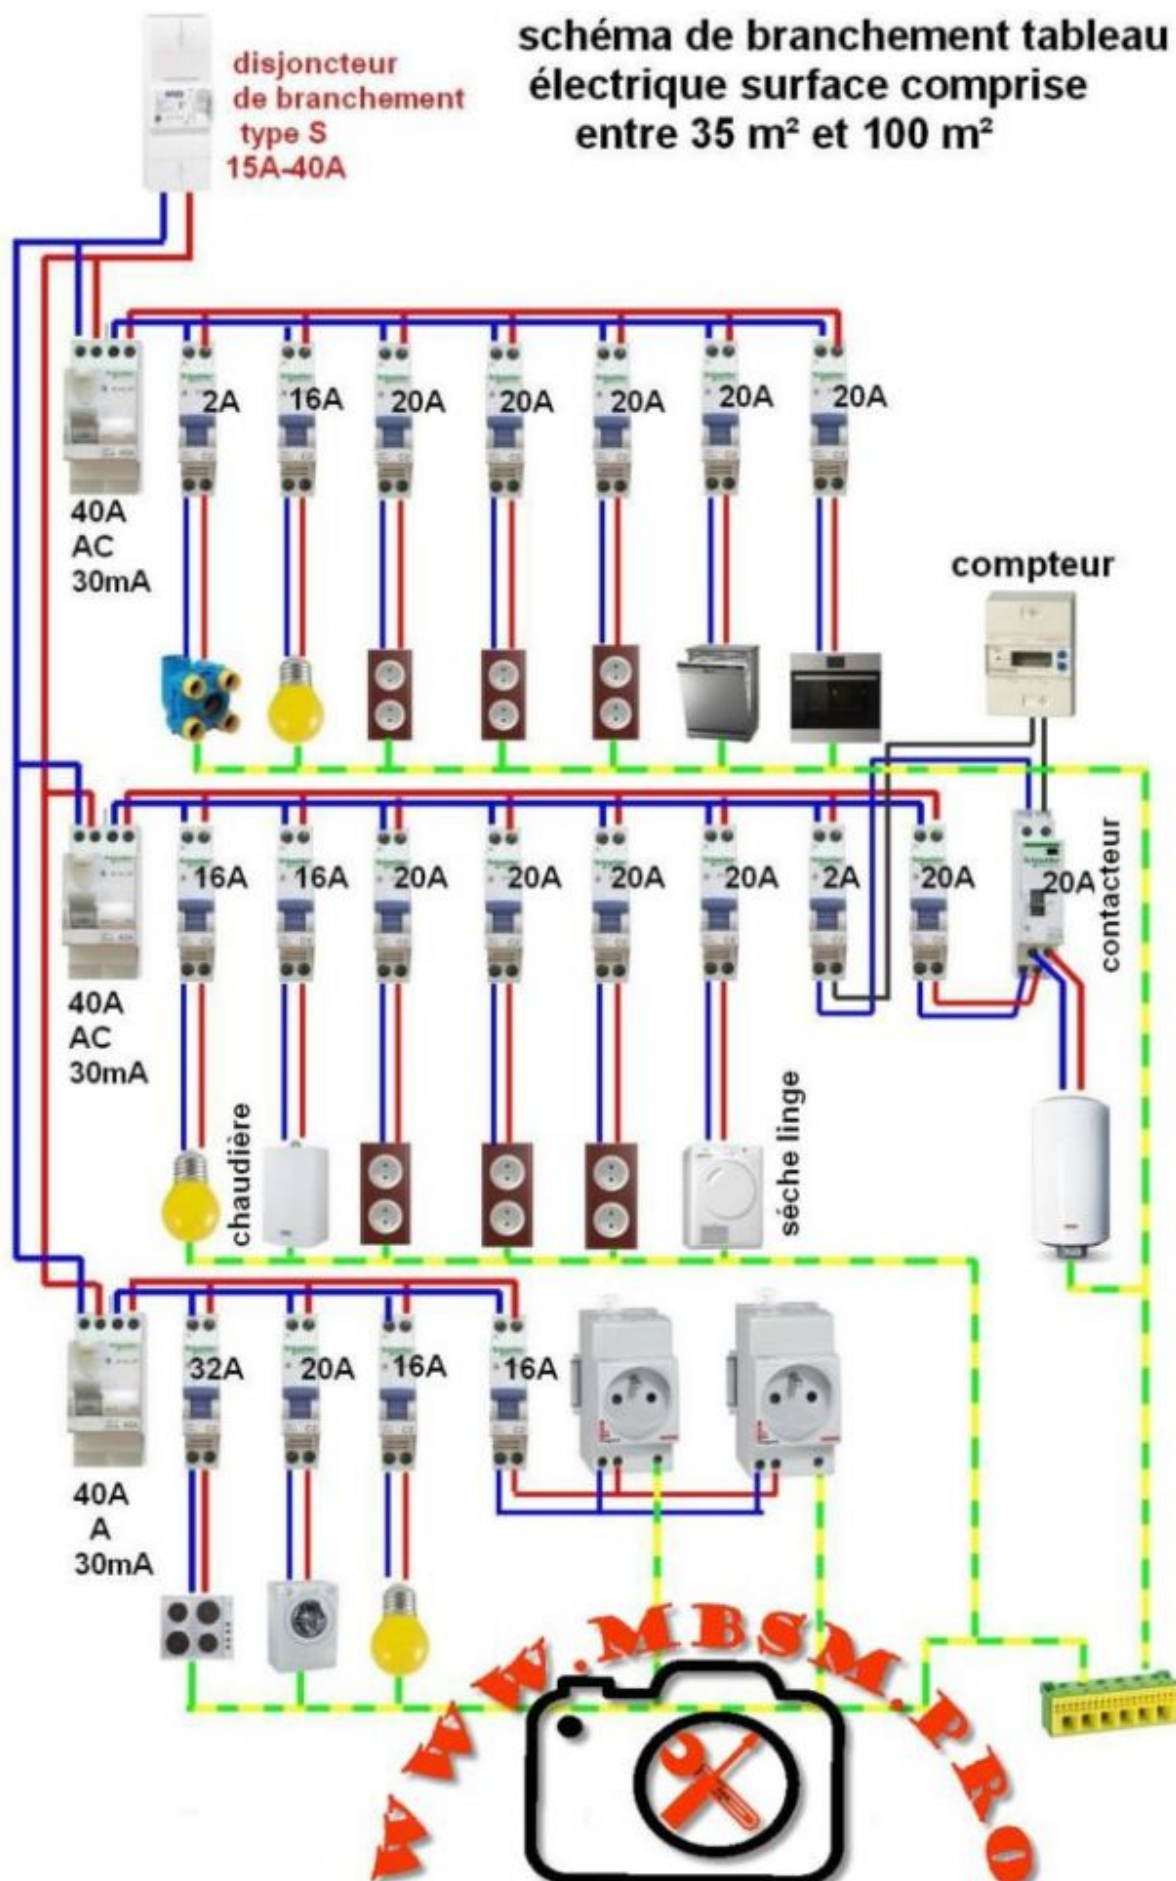

schéma tableau electrique domestique

Category: electricity

written by www.mbsm.pro | 14 February 2021

schéma de branchement tableau électrique surface comprise entre 35 m² et 100 m²

schéma de branchement tableau électrique surface comprise entre 35 m² et 100 m²

- schéma tableau électrique domestique
- câblage et branchement d'un tableau électrique selon les différentes surfaces d'habitation
- norme électrique d'installation et raccordement d'un tableau à la maison