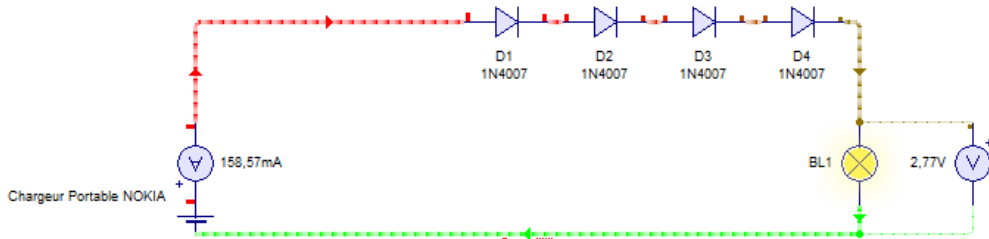

Reduire 5.0v d'un chargeur gsm portable Jusqu'à 3.0V Pour Allimenter un Chauffe-eau 10 Litre Électronique

Category: Développement,electricity,electronique
written by www.mbsm.pro | 2 February 2021

Private Picture Copyright : WWW.MBSM.PRO

تقليل 5.0 فولت من شاحن جي إس إم محمول
إلى 3.0 فولت لتشغيل سخان مياه
إلكتروني بسعة 10 لترات

Reduire 5.0v d'un chargeur gsm portable
Jusqu'à 3.0V Pour Allimenter un Chauffe-
eau 10 Litre Électronique

Reduce 5.0v of a portable gsm charger to
3.0V to power a 10 liter electronic
water heater