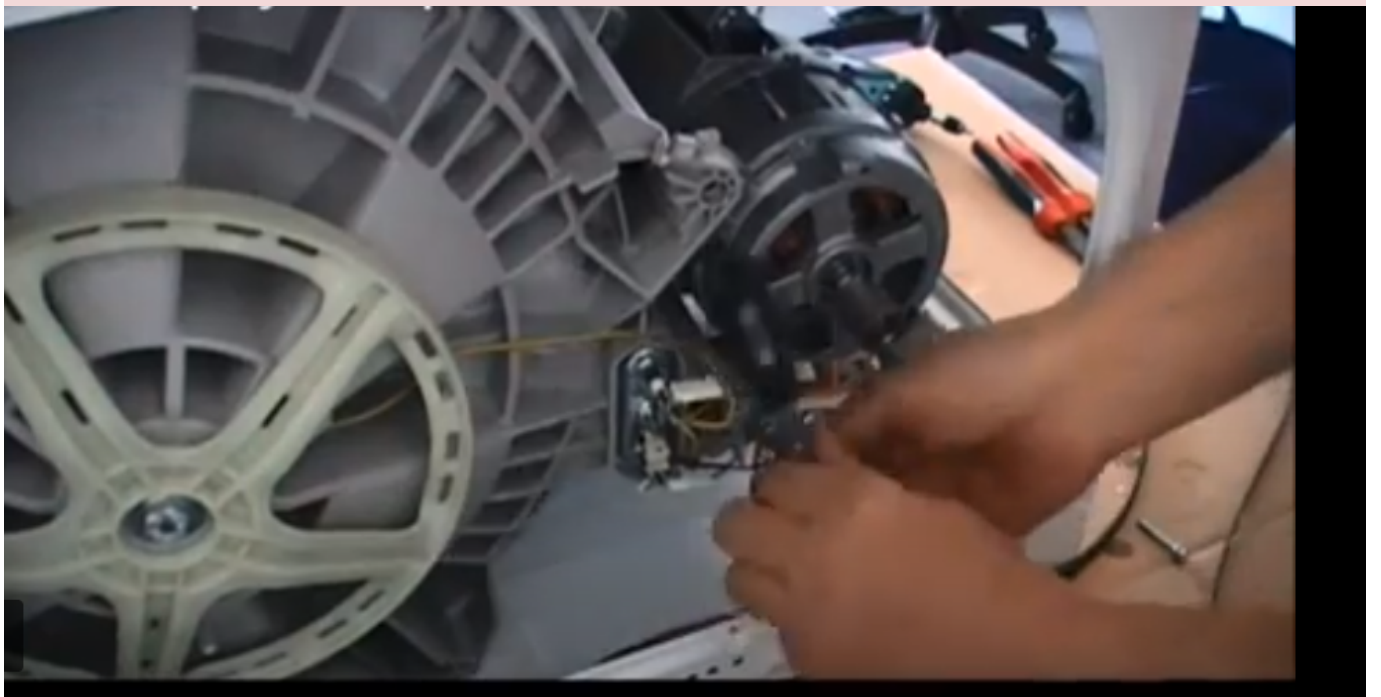

Private Picture Copyright : WWW.MBSM.PRO