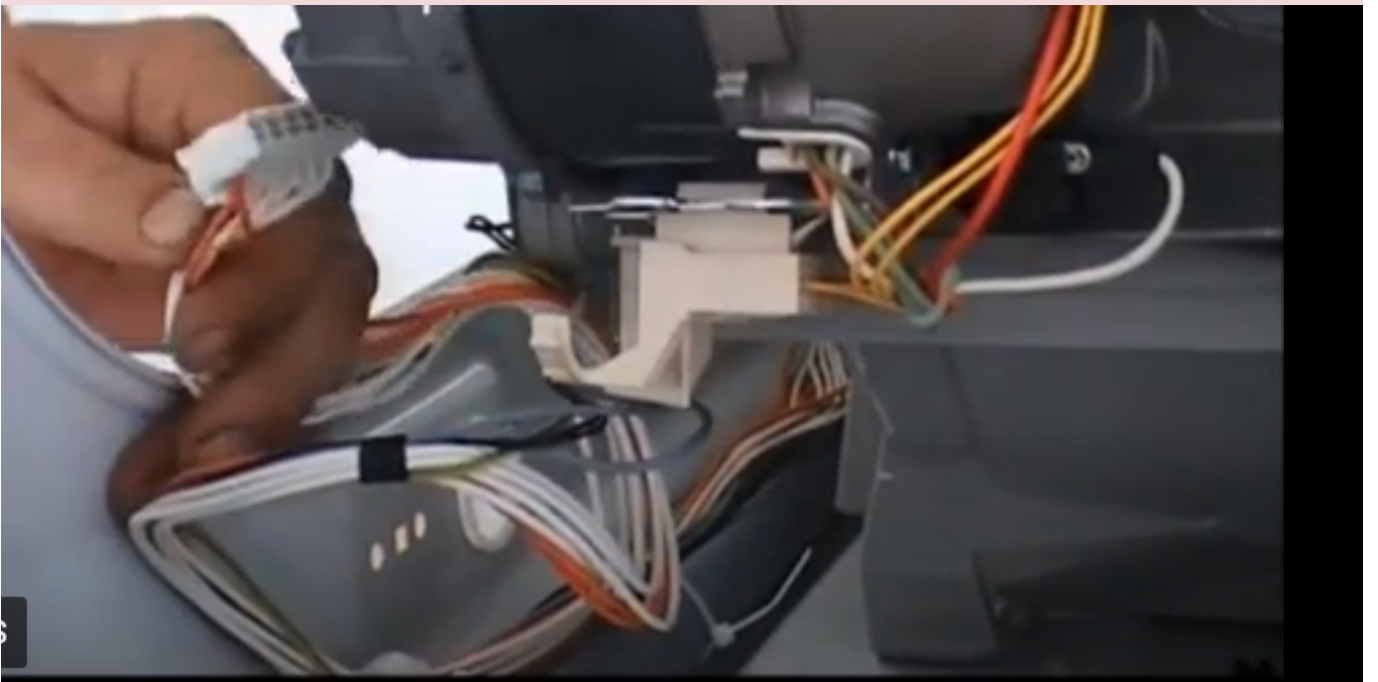

Private Picture Copyright : WWW.MBSM.PRO