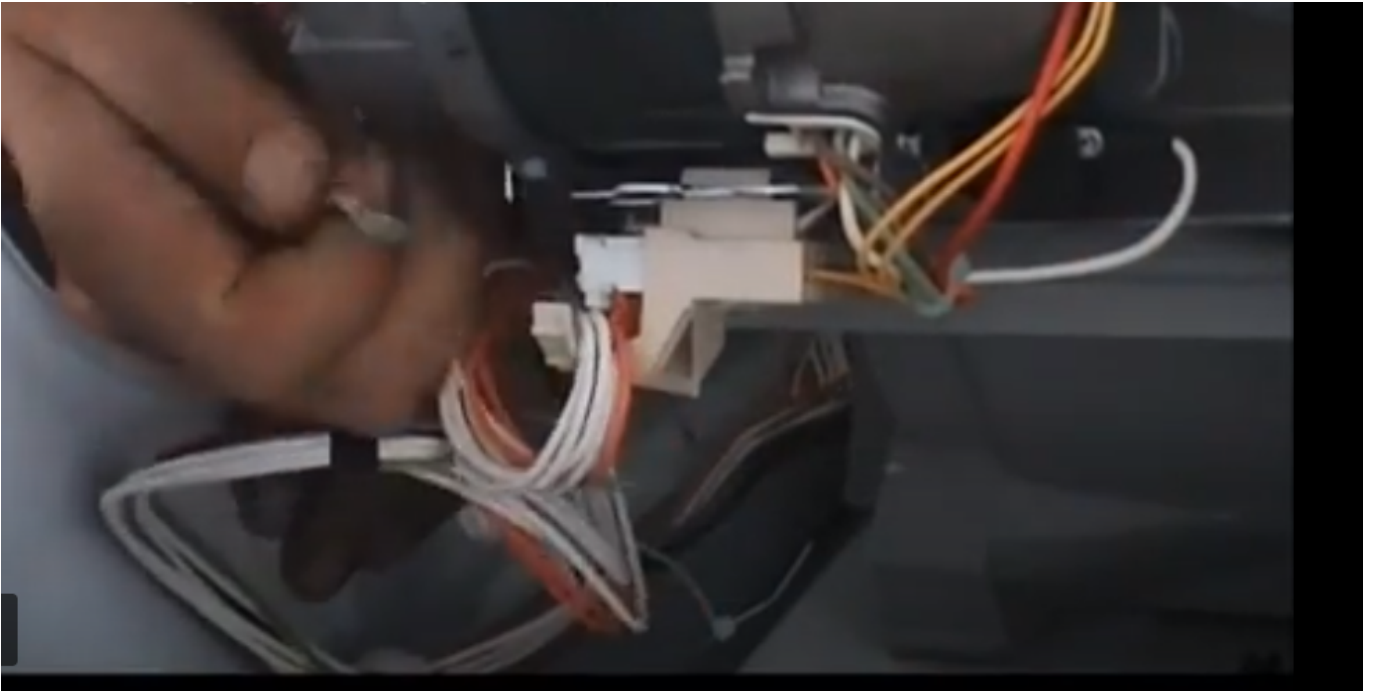

Private Picture Copyright : WWW.MBSM.PRO