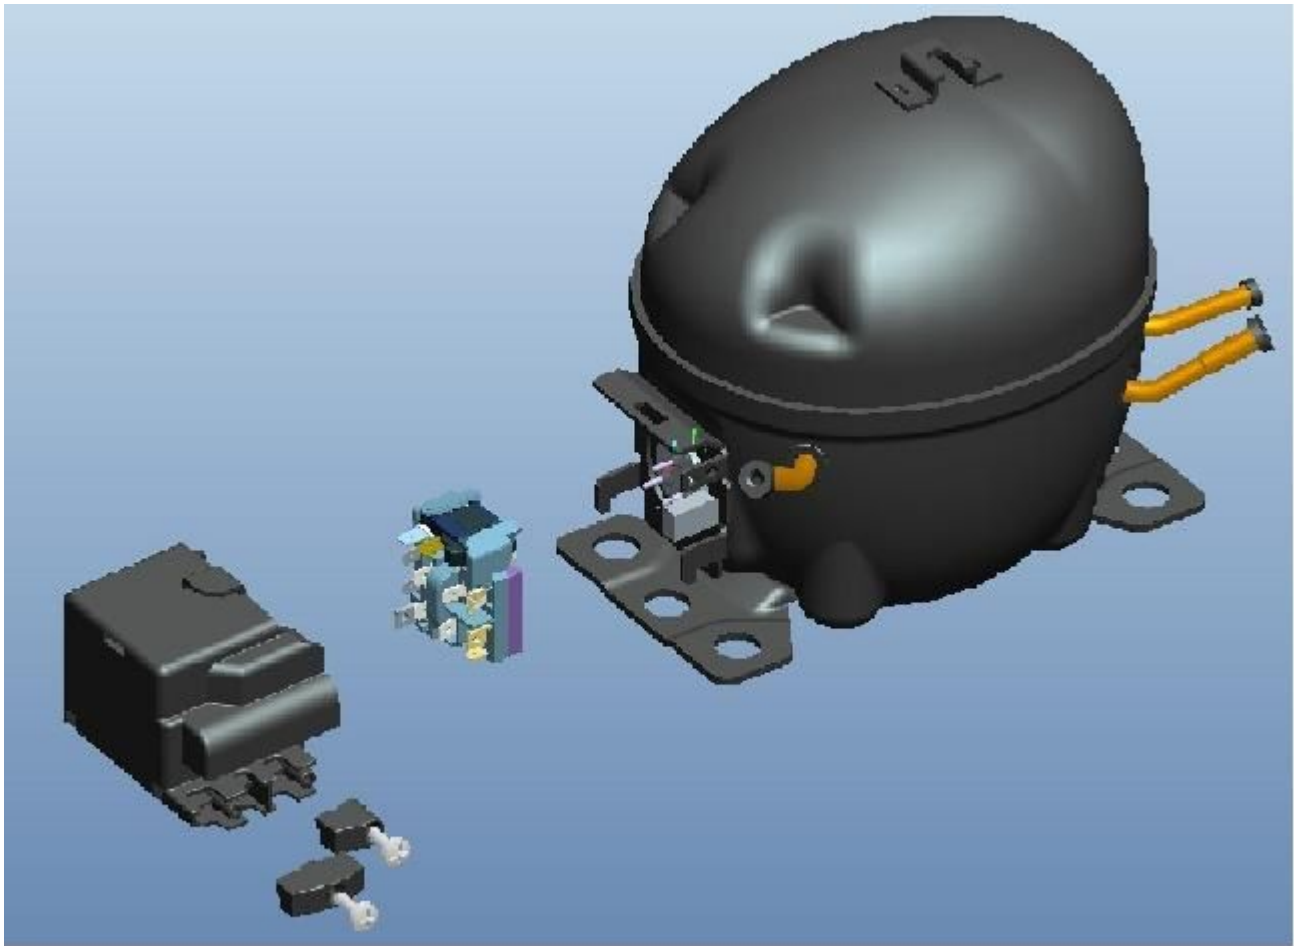

Private Picture Copyright : WWW.MBSM.PRO