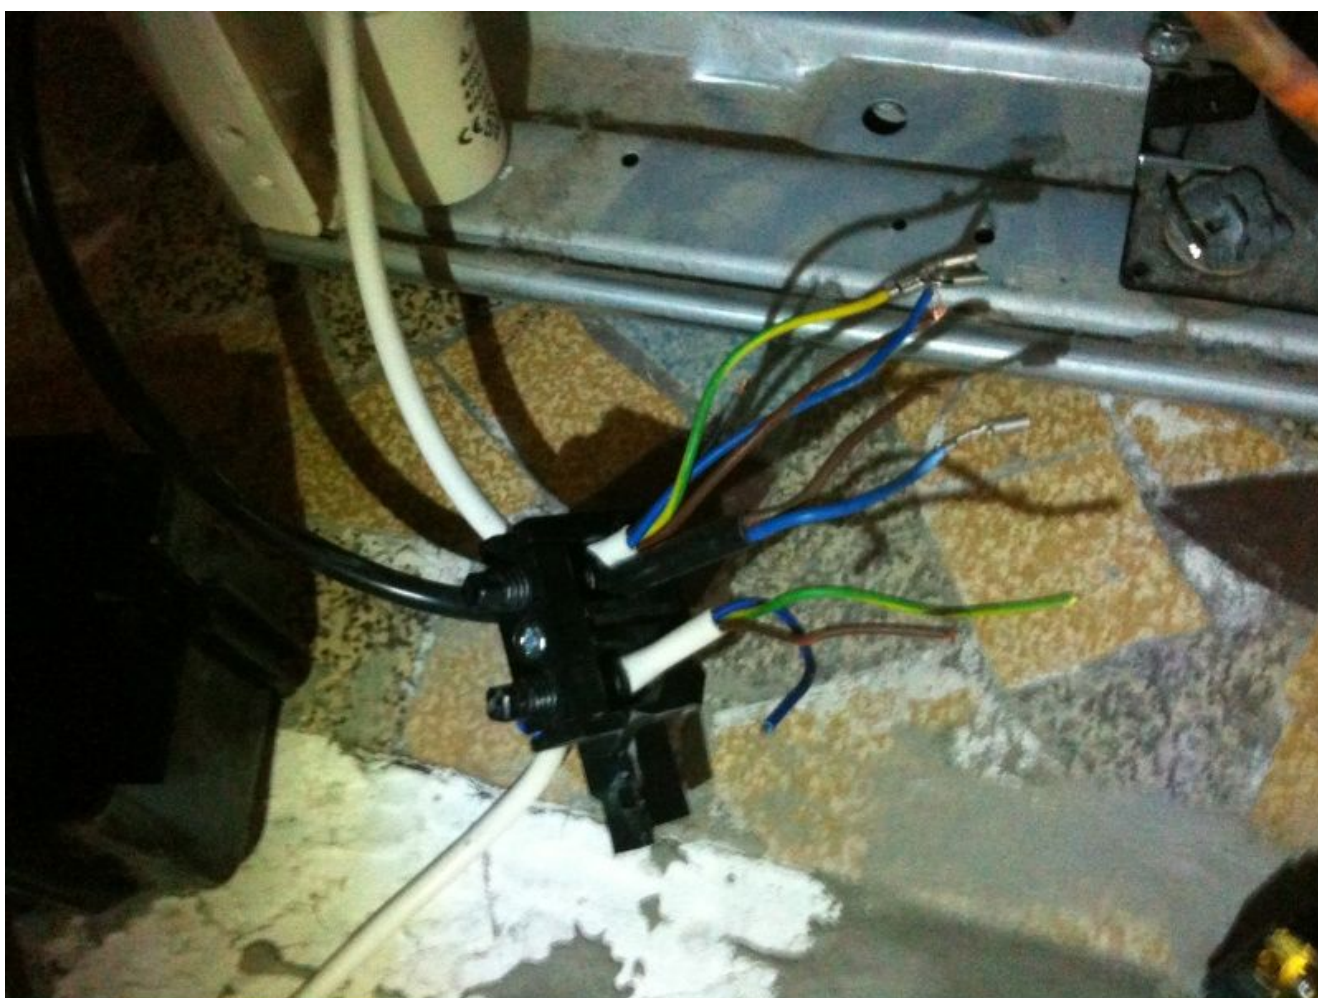

**Relais, démarrage, klaxon,  
compresseur, réfrigérateur,  
ZEM A2P9 A6D8 8100 ,  
Branchement, Compressor CSR  
avec Condensateur 5Mic**

Private Picture Copyright : [WWW.MBSM.PRO](http://WWW.MBSM.PRO)