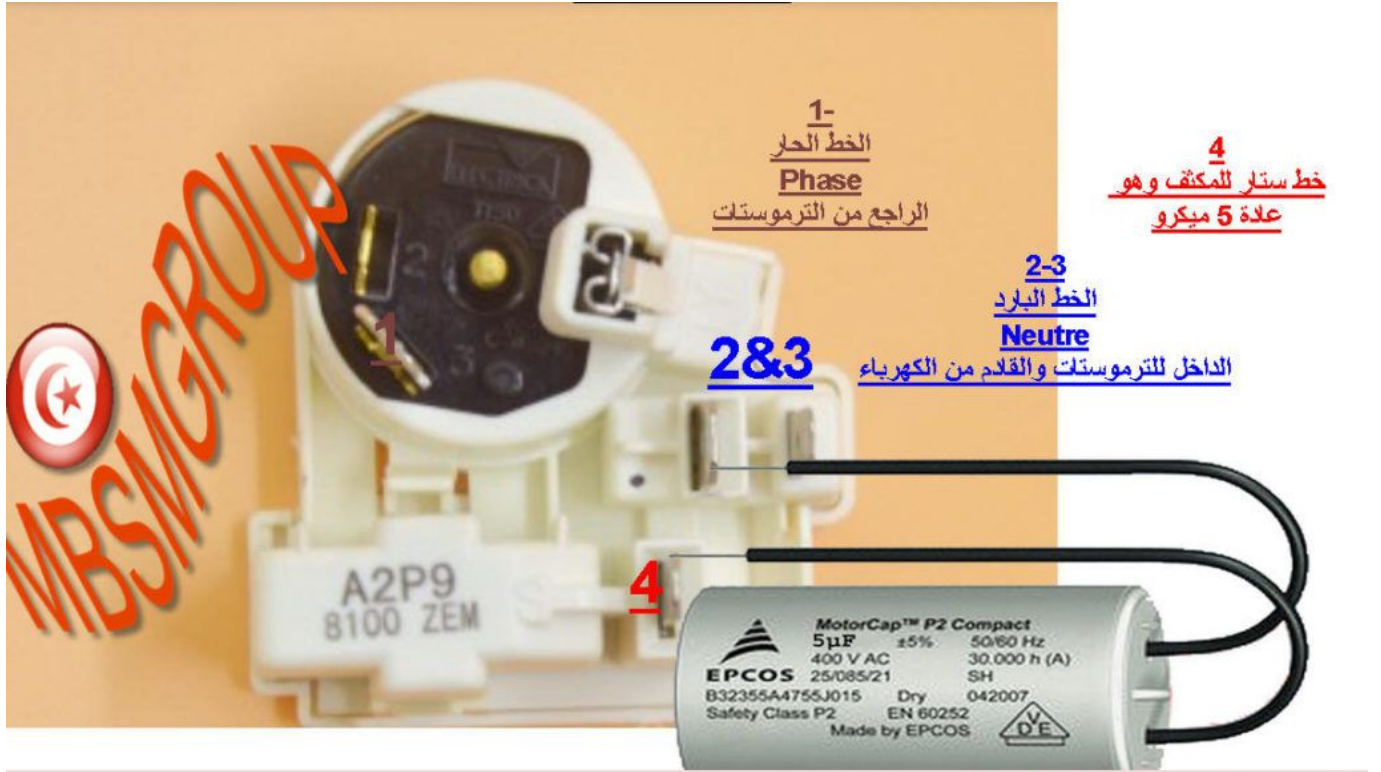

Private Picture Copyright : WWW.MBSM.PRO