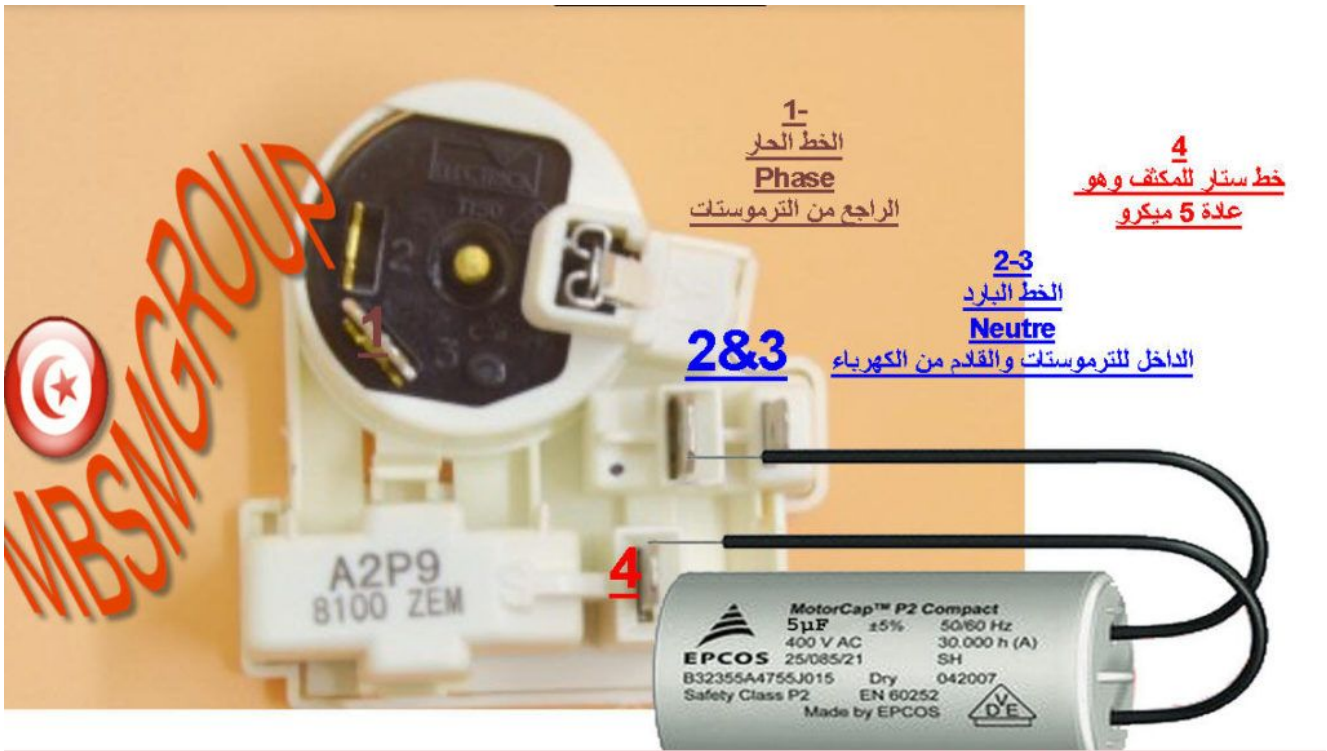

Private Picture Copyright : WWW.MBSM.PRO