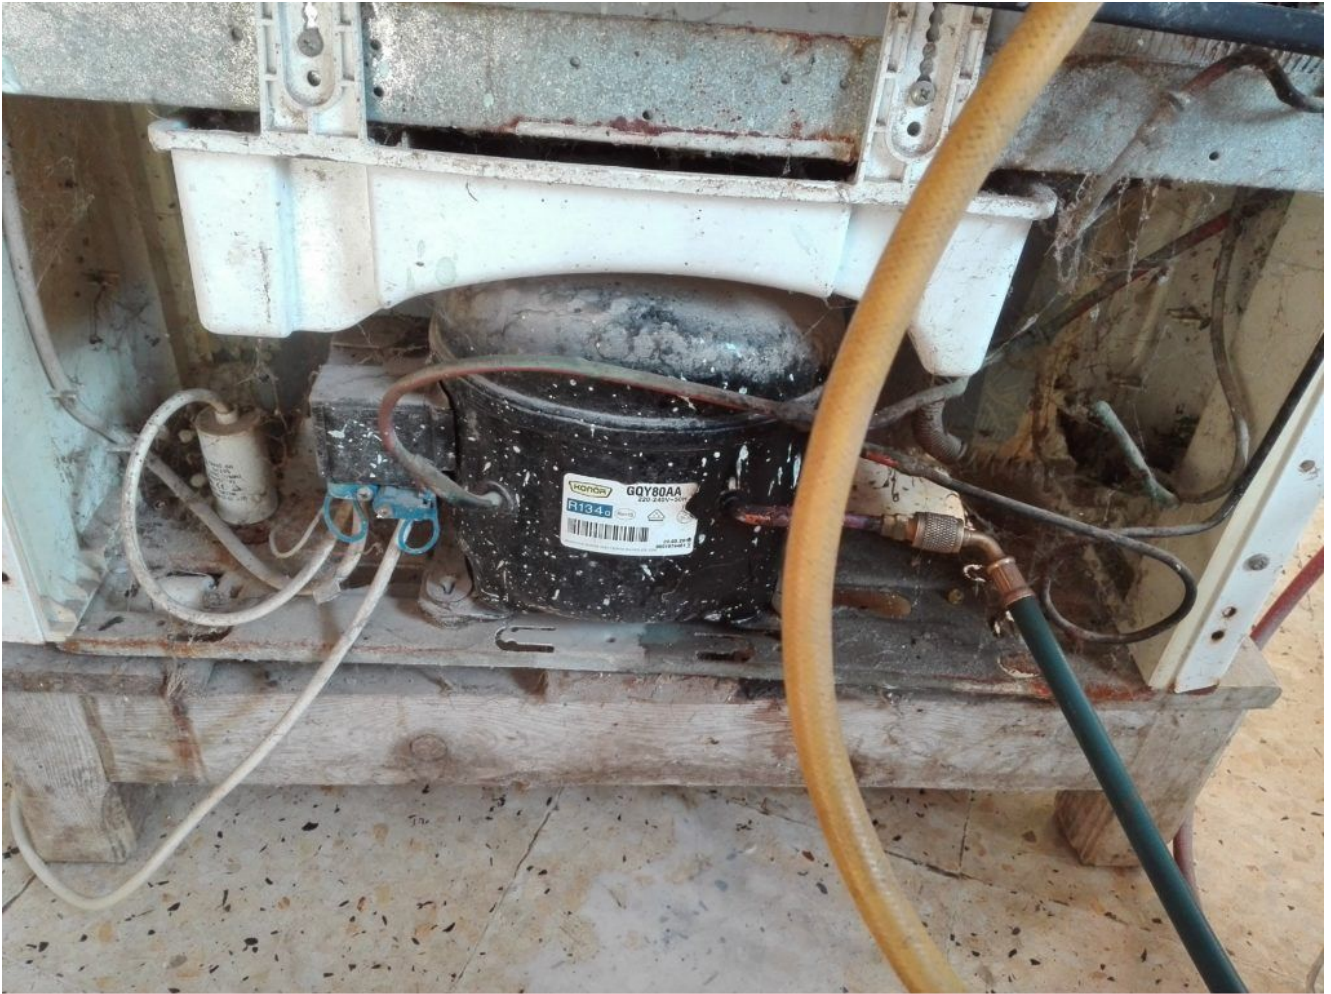

Private Picture Copyright : WWW.MBSM.PRO

Private Picture Copyright : WWW.MBSM.PRO