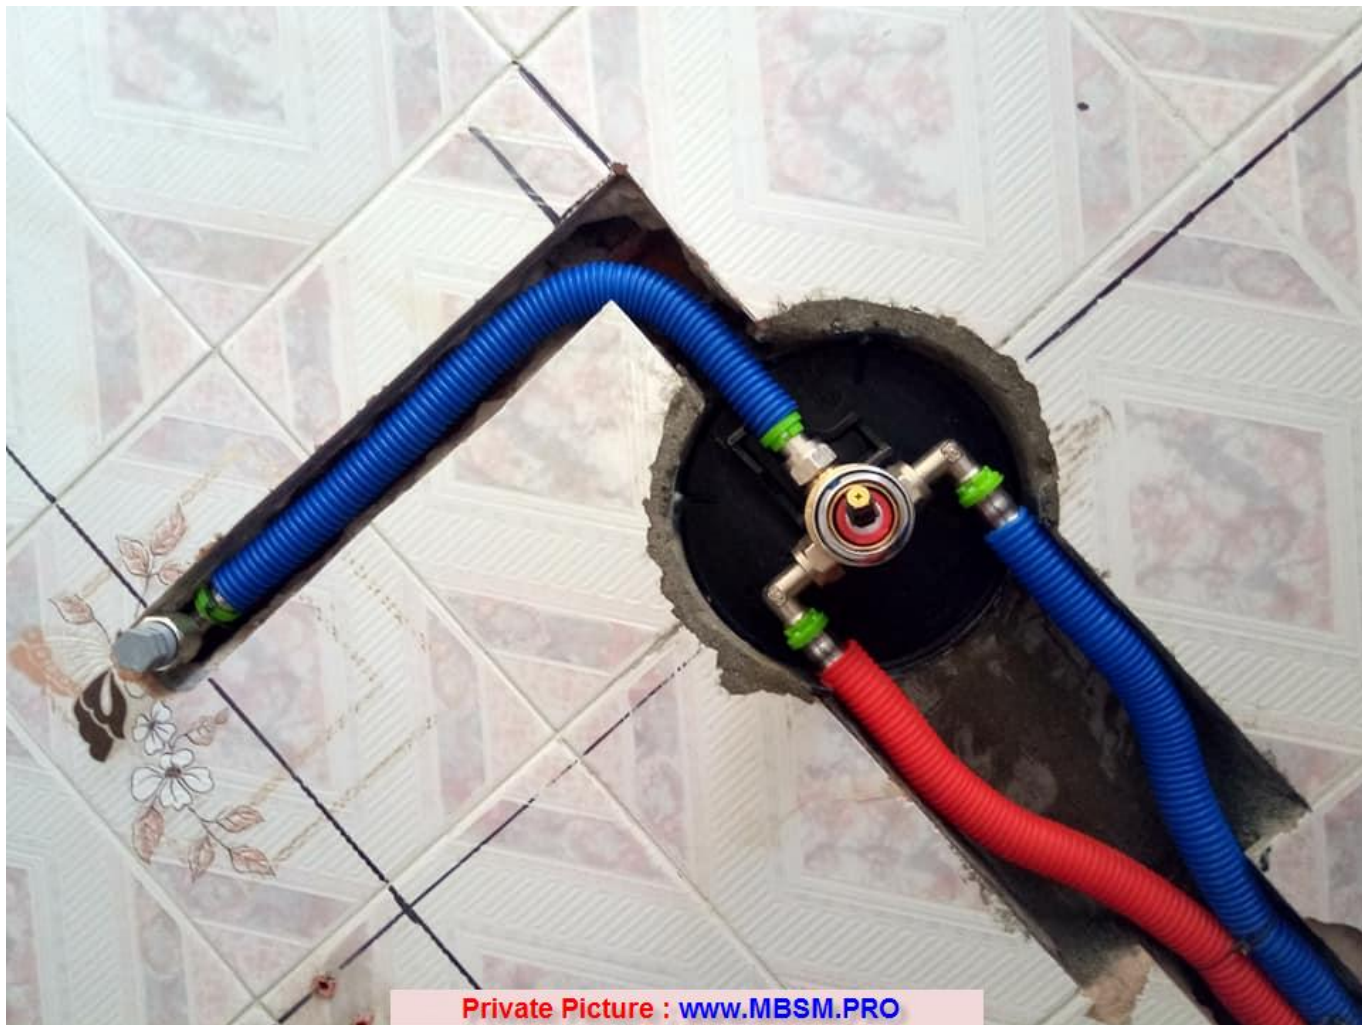

PICTURES : Jeux mitigeurs encastrée ,pour une salle d'eau

Category: Non classé,Plomberie

written by www.mbsm.pro | 7 May 2020

IMAGES FACEBOOK

Les artistes de plomberie et chauffage central

Robinet *Salle de Bain* Matériel: en cuivre. Fonctionnement silencieux. Fonction: mélange d'eau chaude et d'eau froide; *Mitigeur* monocommande