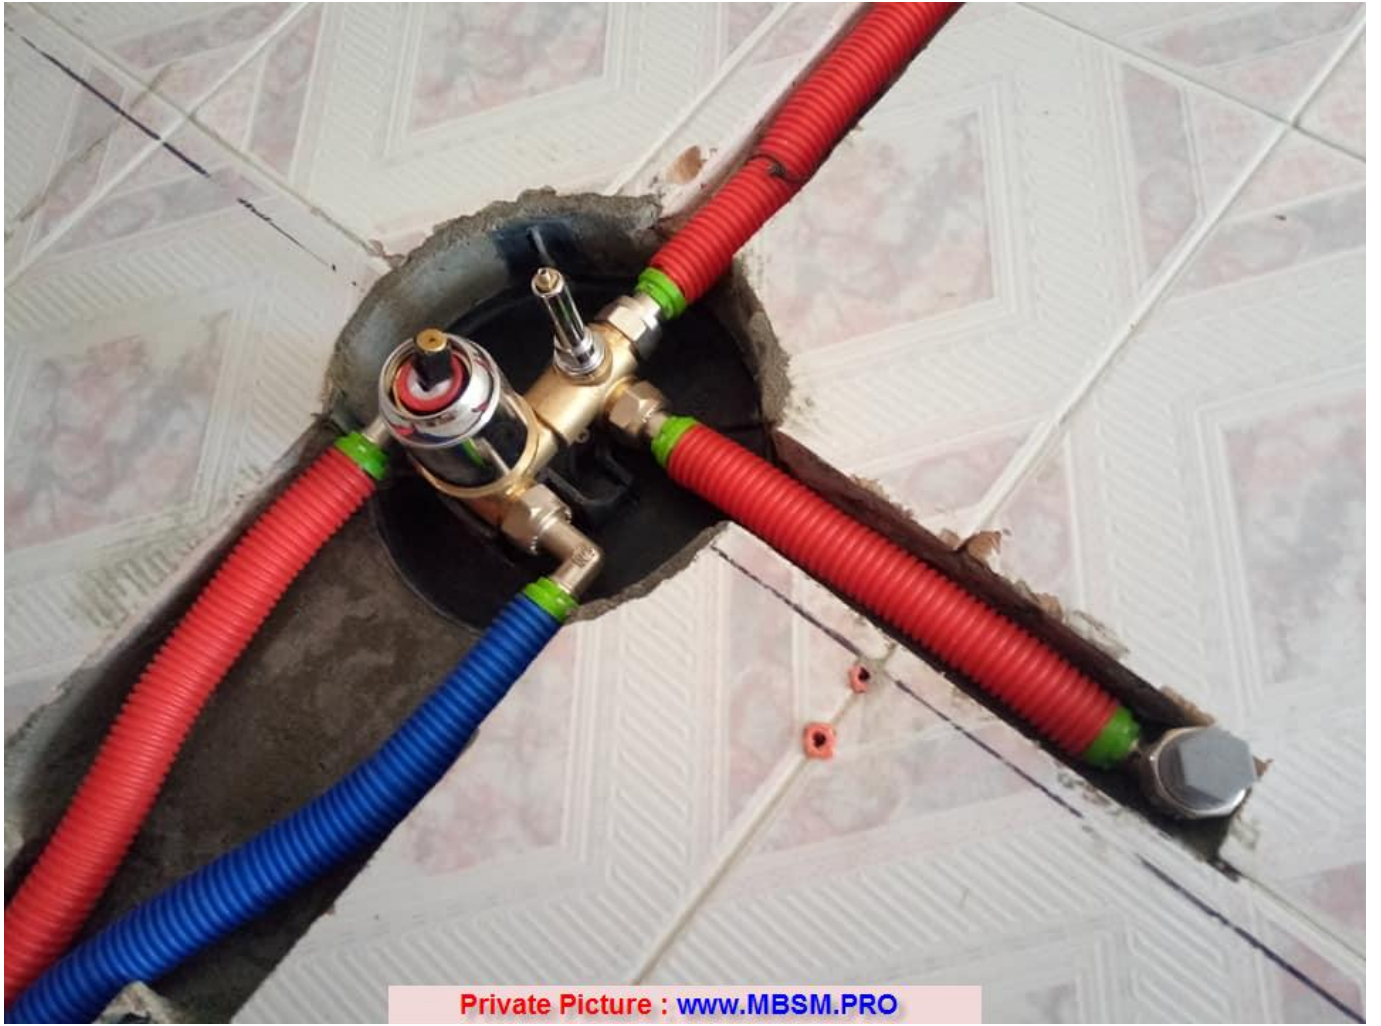

PICTURES : Jeux mitigeurs encastrée ,pour une salle d'eau

Category: Non classé,Plomberie

written by www.mbsm.pro | 7 May 2020

IMAGES FACEBOOK

Les artistes de plomberie et chauffage central

Robinet *Salle de Bain* Matériel: en cuivre. Fonctionnement silencieux. Fonction: mélange d'eau chaude et d'eau froide; *Mitigeur* monocommande

Private Picture : www.MBSM.PRO

Private Picture : www.MBSM.PRO

Private Picture : www.MBSM.PRO

Private Picture : www.MBSM.PRO

Private Picture : www.MBSM.PRO

Private Picture : www.MBSM.PRO

Private Picture : www.MBSM.PRO