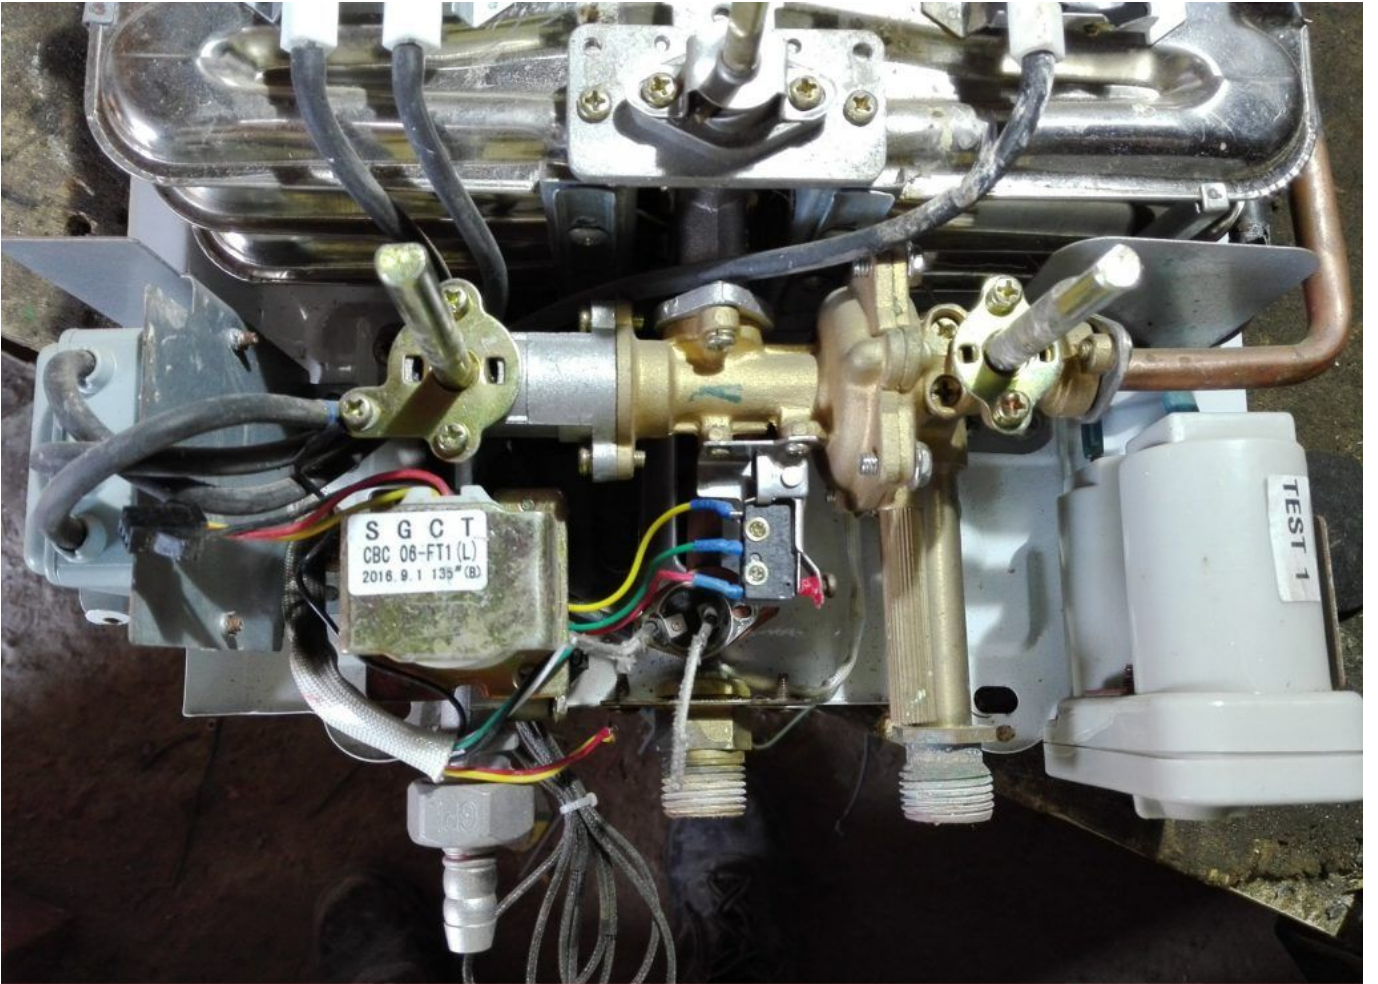

Changement injecteur gaz , M5 chauffe-eau Electronique 10l

Category: Technologie, Tester ok

written by www.mbsm.pro | 11 April 2020

Picture5 Mbsm Dot Pro : www.mbsm.pro

Changement injecteur gaz , M5 chauffe-eau Electronique 10l