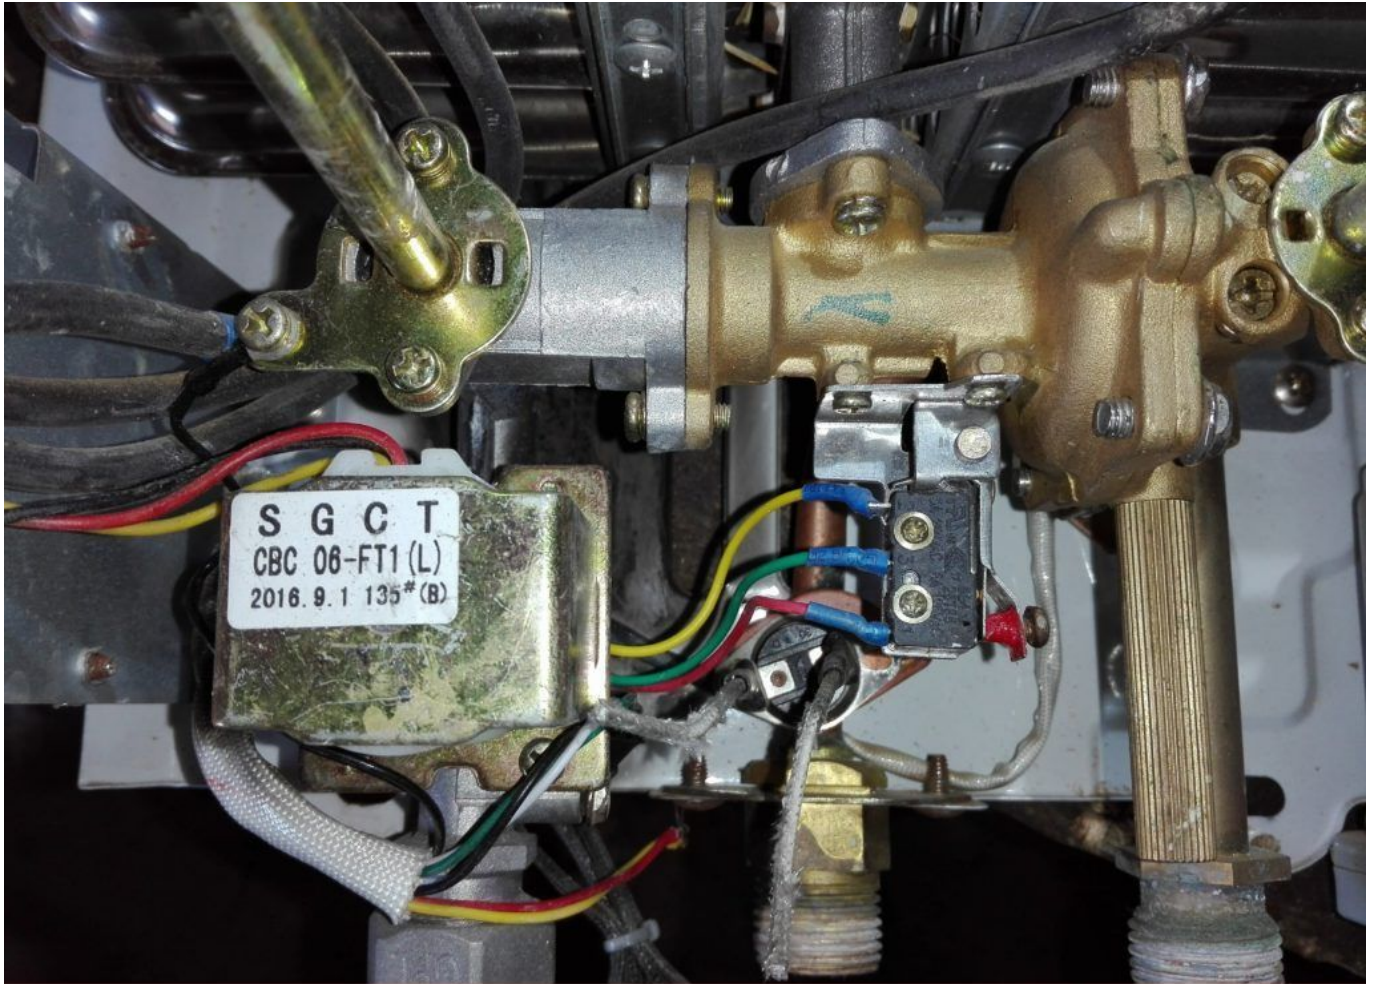

Changement injecteur gaz , M5 chauffe-eau Electronique 10l

Category: Technologie, Tester ok

written by www.mbsm.pro | 11 April 2020

Picture5 Mbsm Dot Pro : www.mbsm.pro

Changement injecteur gaz , M5 chauffe-eau Electronique 10l