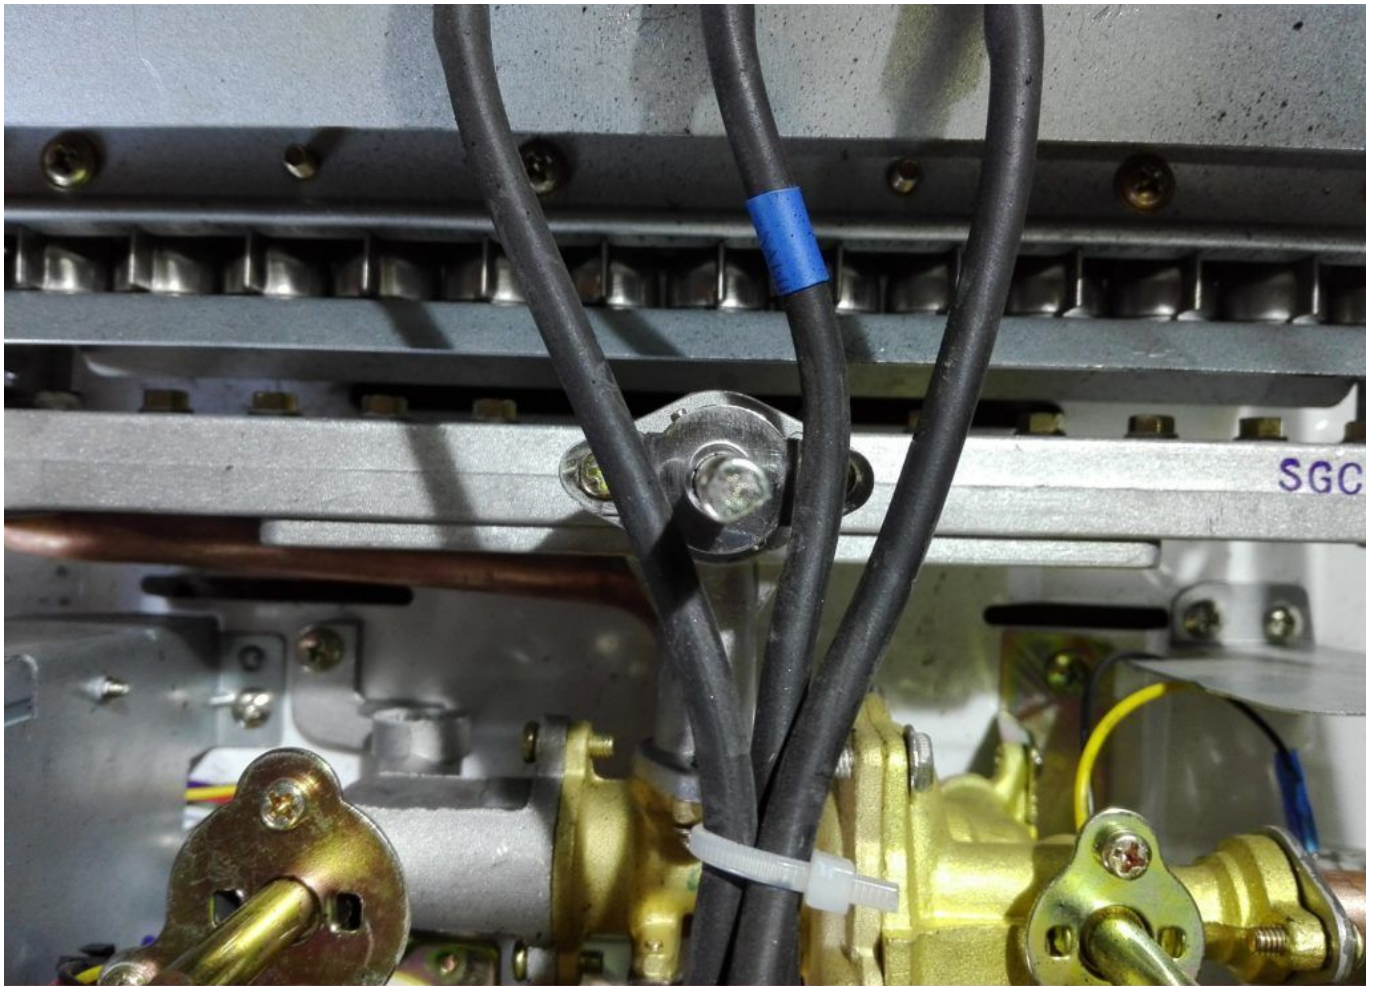

Changement injecteur gaz , M5 chauffe-eau Electronique 10l

Category: Technologie, Tester ok

written by www.mbsm.pro | 11 April 2020

Picture5 Mbsm Dot Pro : www.mbsm.pro

Changement injecteur gaz , M5 chauffe-eau Electronique 10l