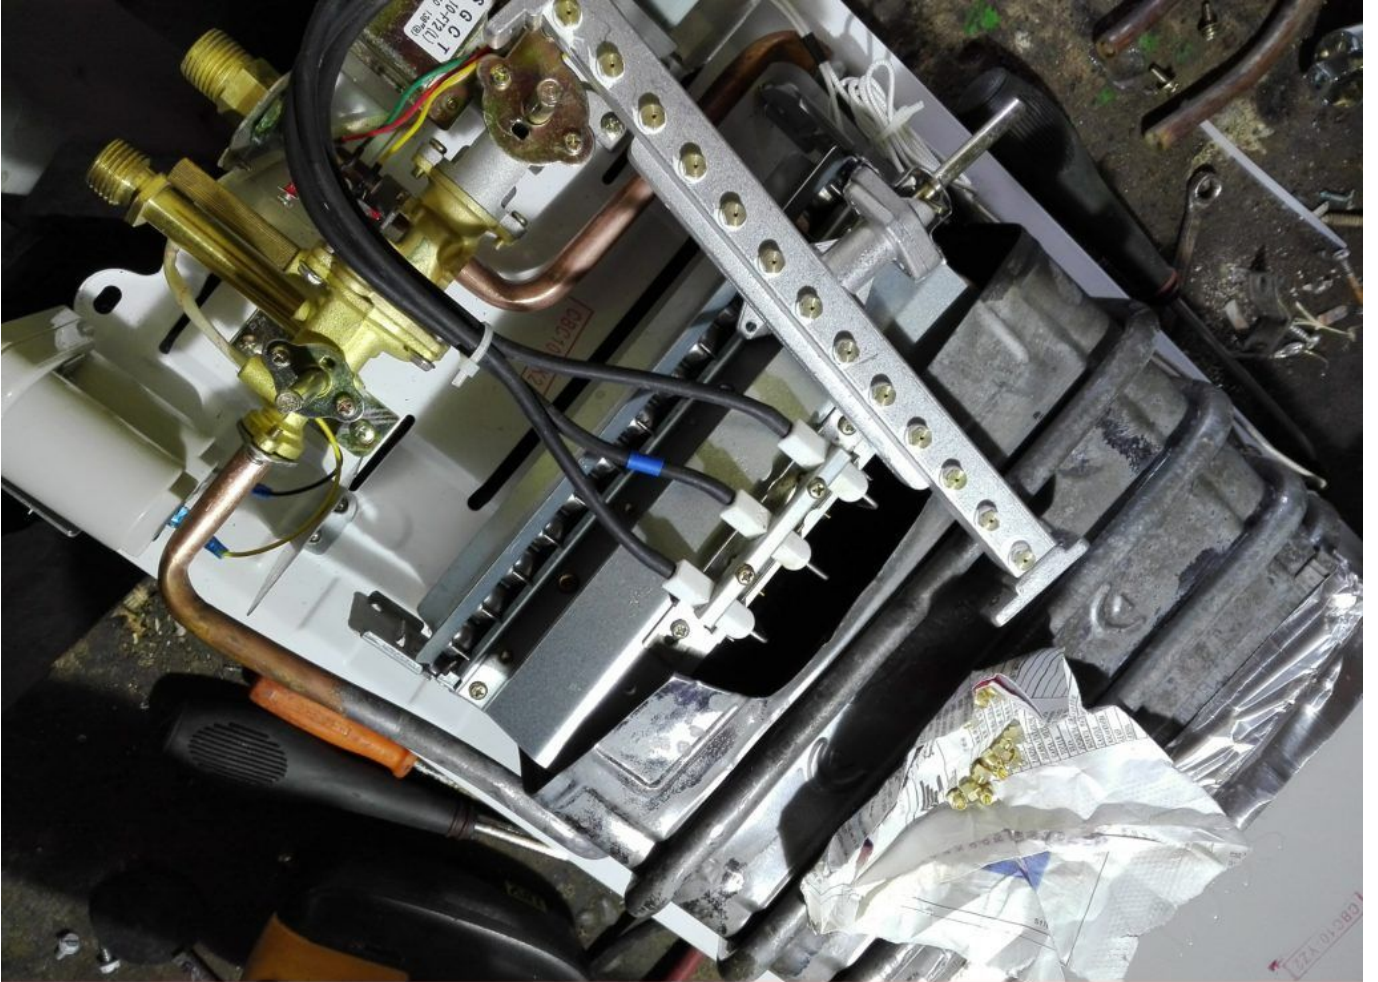

Changement injecteur gaz , M5 chauffe-eau Electronique 10l

Category: Technologie, Tester ok

written by www.mbsm.pro | 11 April 2020

Picture5 Mbsm Dot Pro : www.mbsm.pro

Changement injecteur gaz , M5 chauffe-eau Electronique 10l