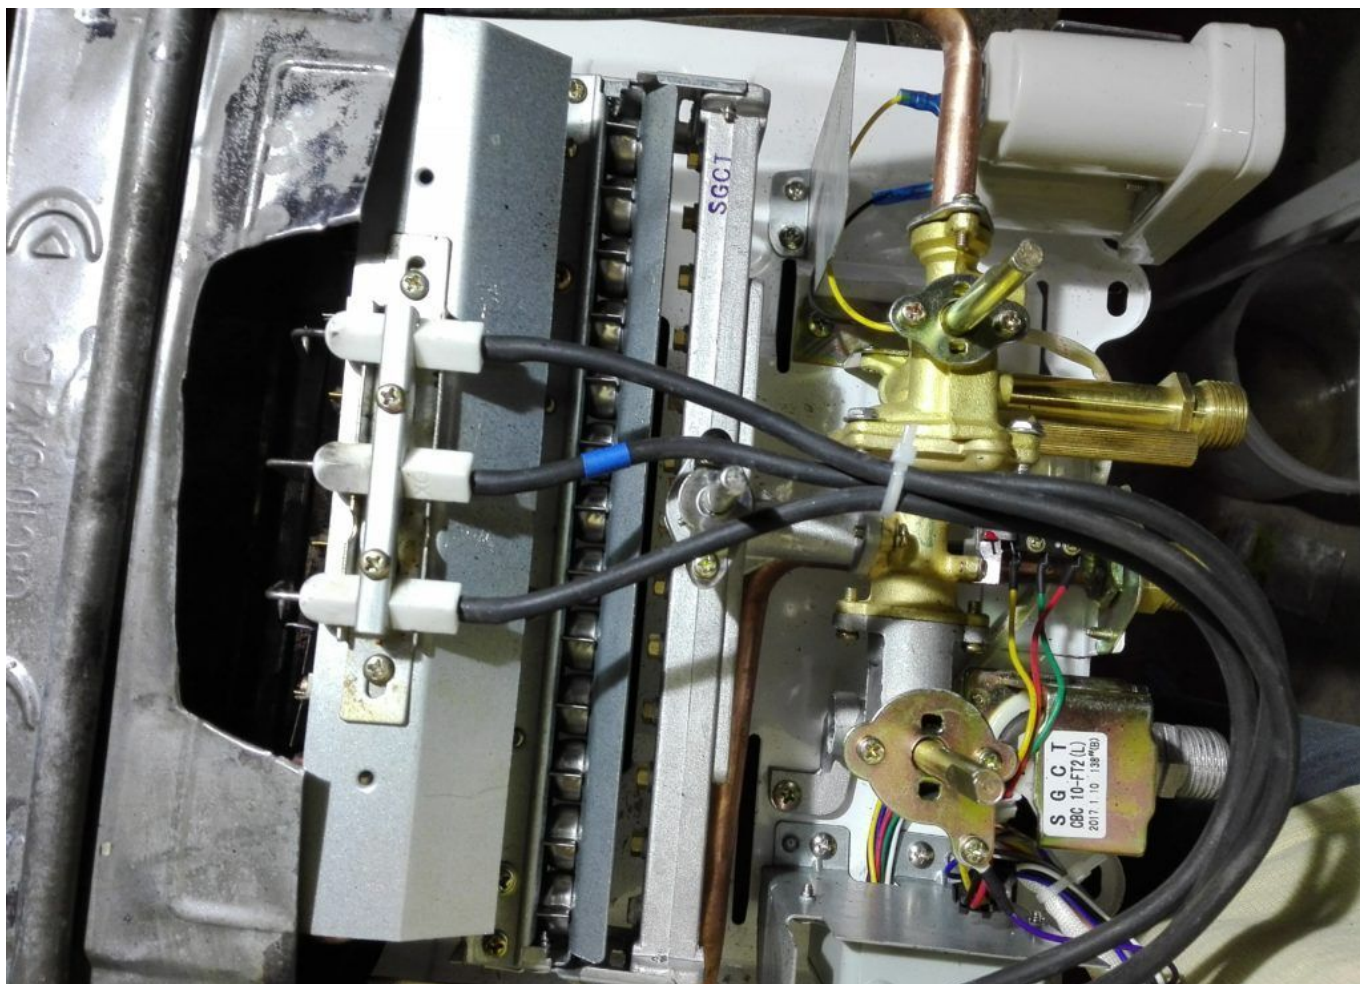

Changement injecteur gaz , M5 chauffe-eau Electronique 10l

Category: Technologie, Tester ok

written by www.mbsm.pro | 11 April 2020

Picture5 Mbsm Dot Pro : www.mbsm.pro

Changement injecteur gaz , M5 chauffe-eau Electronique 10l