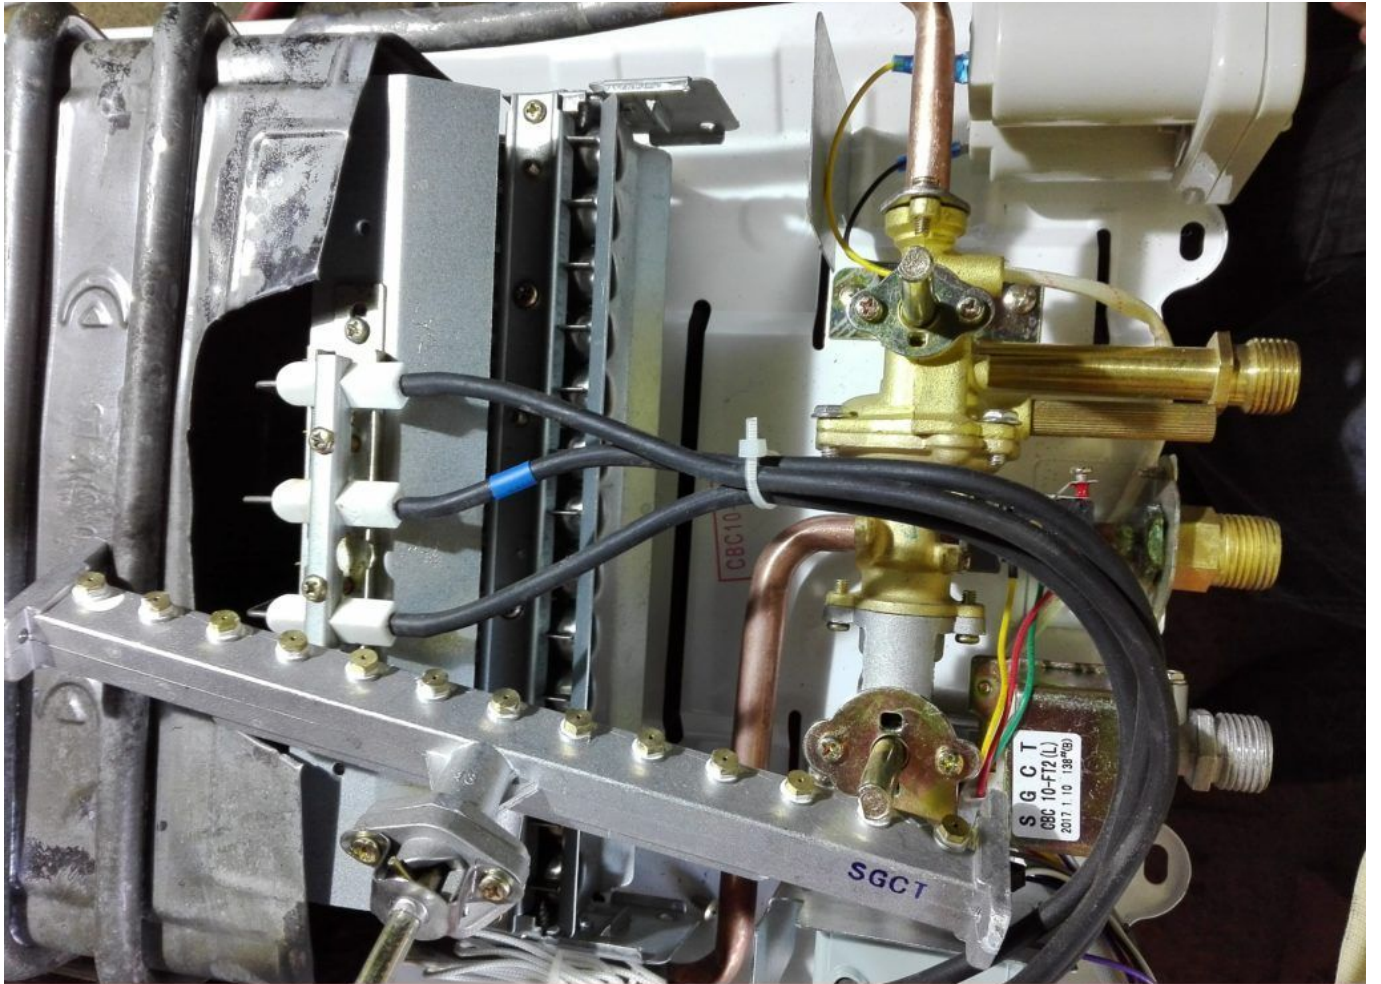

Changement injecteur gaz , M5 chauffe-eau Electronique 10l

Category: Technologie, Tester ok

written by www.mbsm.pro | 11 April 2020

Picture5 Mbsm Dot Pro : www.mbsm.pro

Changement injecteur gaz , M5 chauffe-eau Electronique 10l