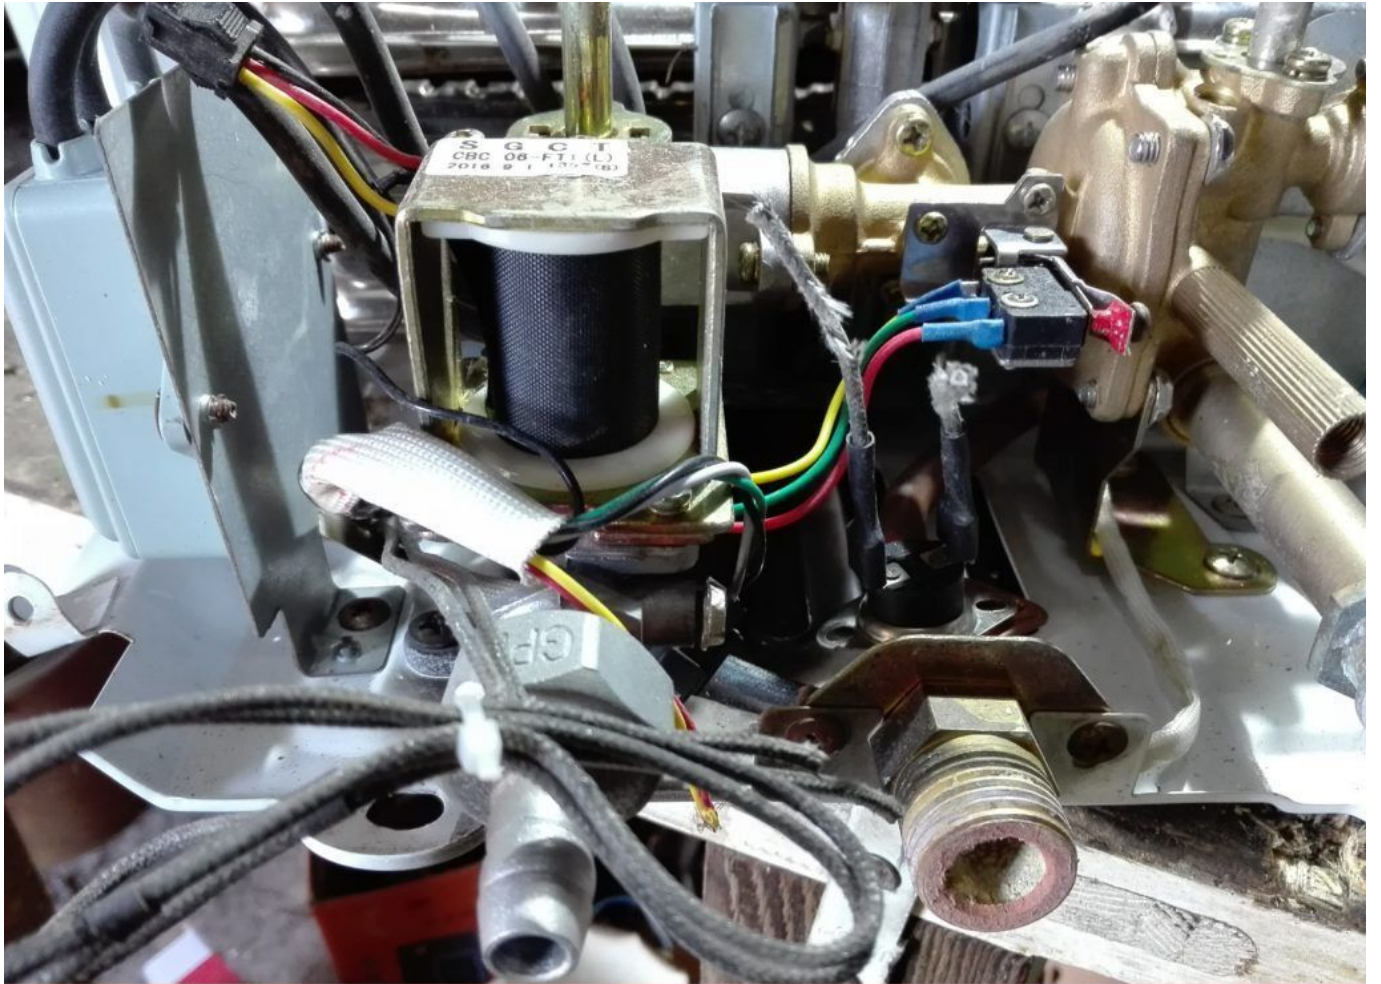

Changement injecteur gaz , M5 chauffe-eau Electronique 10l

Category: Technologie, Tester ok

written by www.mbsm.pro | 11 April 2020

Picture5 Mbsm Dot Pro : www.mbsm.pro

Changement injecteur gaz , M5 chauffe-eau Electronique 10l