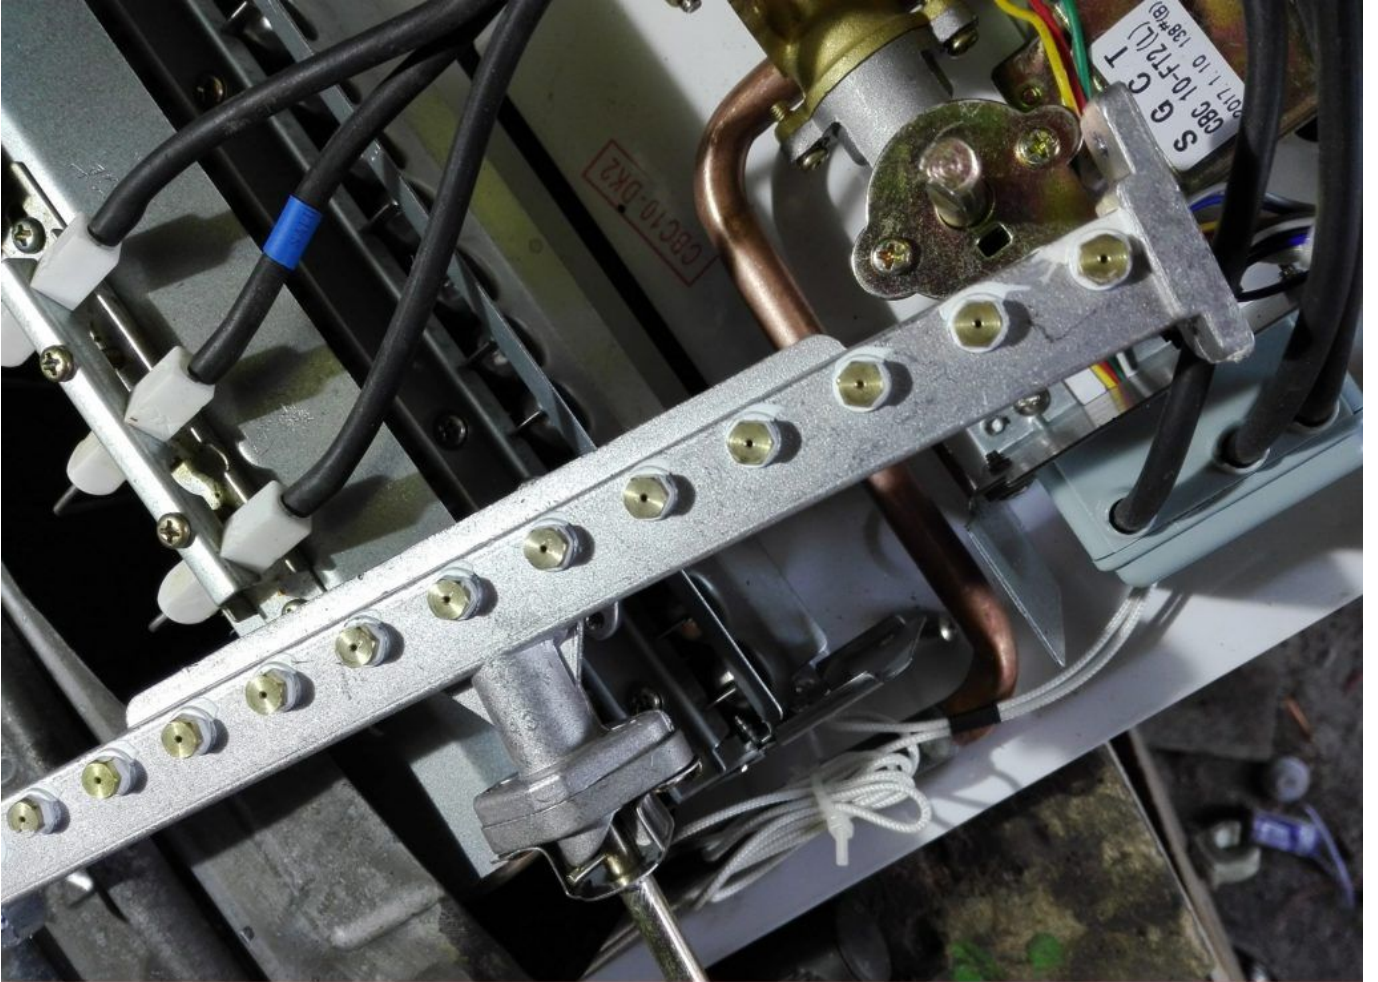

Changement injecteur gaz , M5 chauffe-eau Electronique 10l

Category: Technologie, Tester ok

written by www.mbsm.pro | 11 April 2020

Picture5 Mbsm Dot Pro : www.mbsm.pro

Changement injecteur gaz , M5 chauffe-eau Electronique 10l