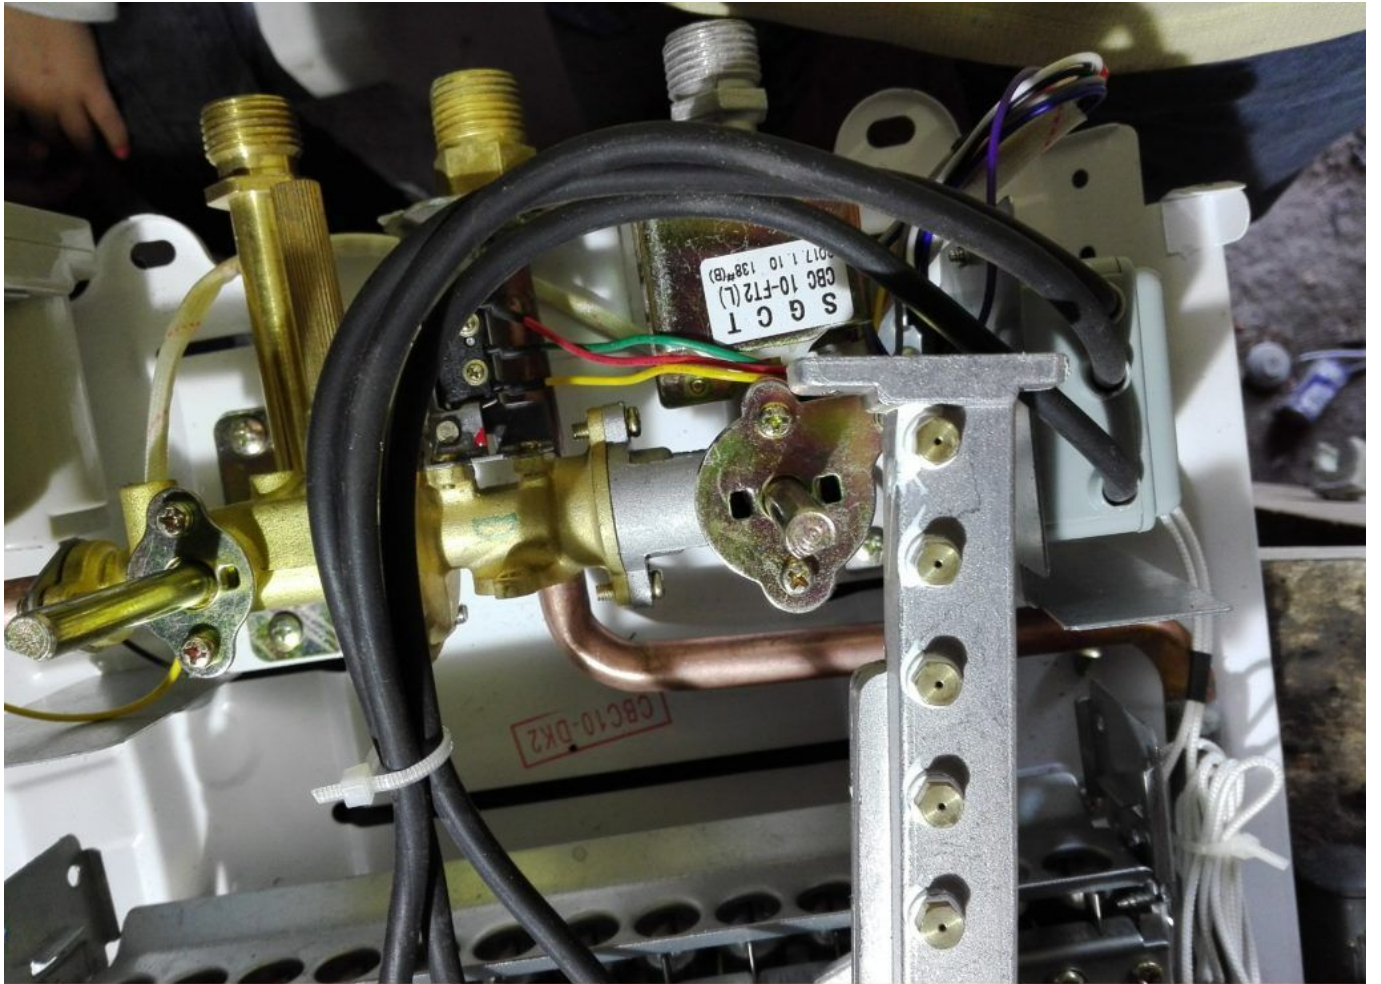

Changement injecteur gaz , M5 chauffe-eau Electronique 10l

Category: Technologie, Tester ok

written by www.mbsm.pro | 11 April 2020

Picture5 Mbsm Dot Pro : www.mbsm.pro

Changement injecteur gaz , M5 chauffe-eau Electronique 10l