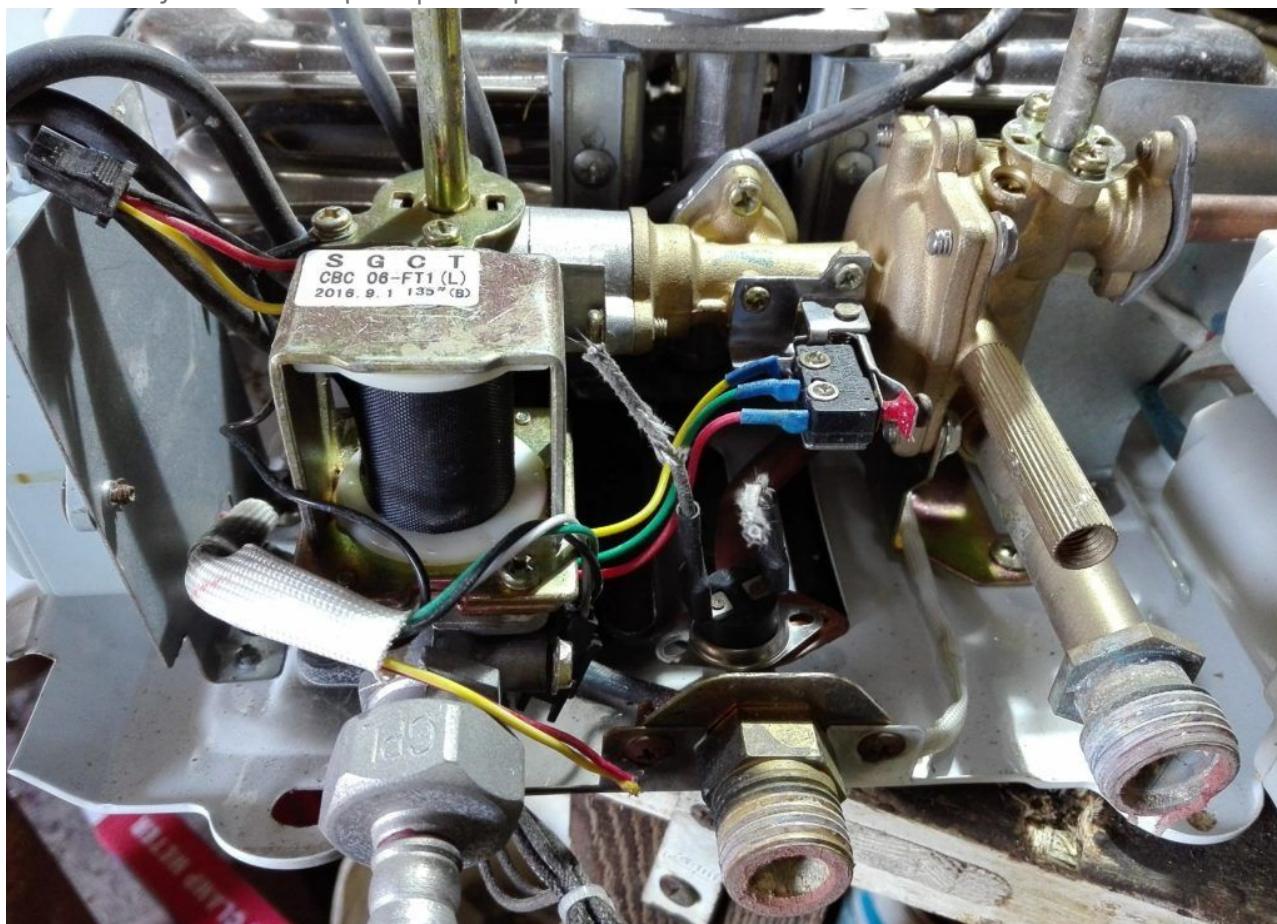

Changement injecteur gaz , M5 chauffe-eau Electronique 10l

Category: Technologie, Tester ok

written by www.mbsm.pro | 11 April 2020

Picture5 Mbsm Dot Pro : www.mbsm.pro

Changement injecteur gaz , M5 chauffe-eau Electronique 10l