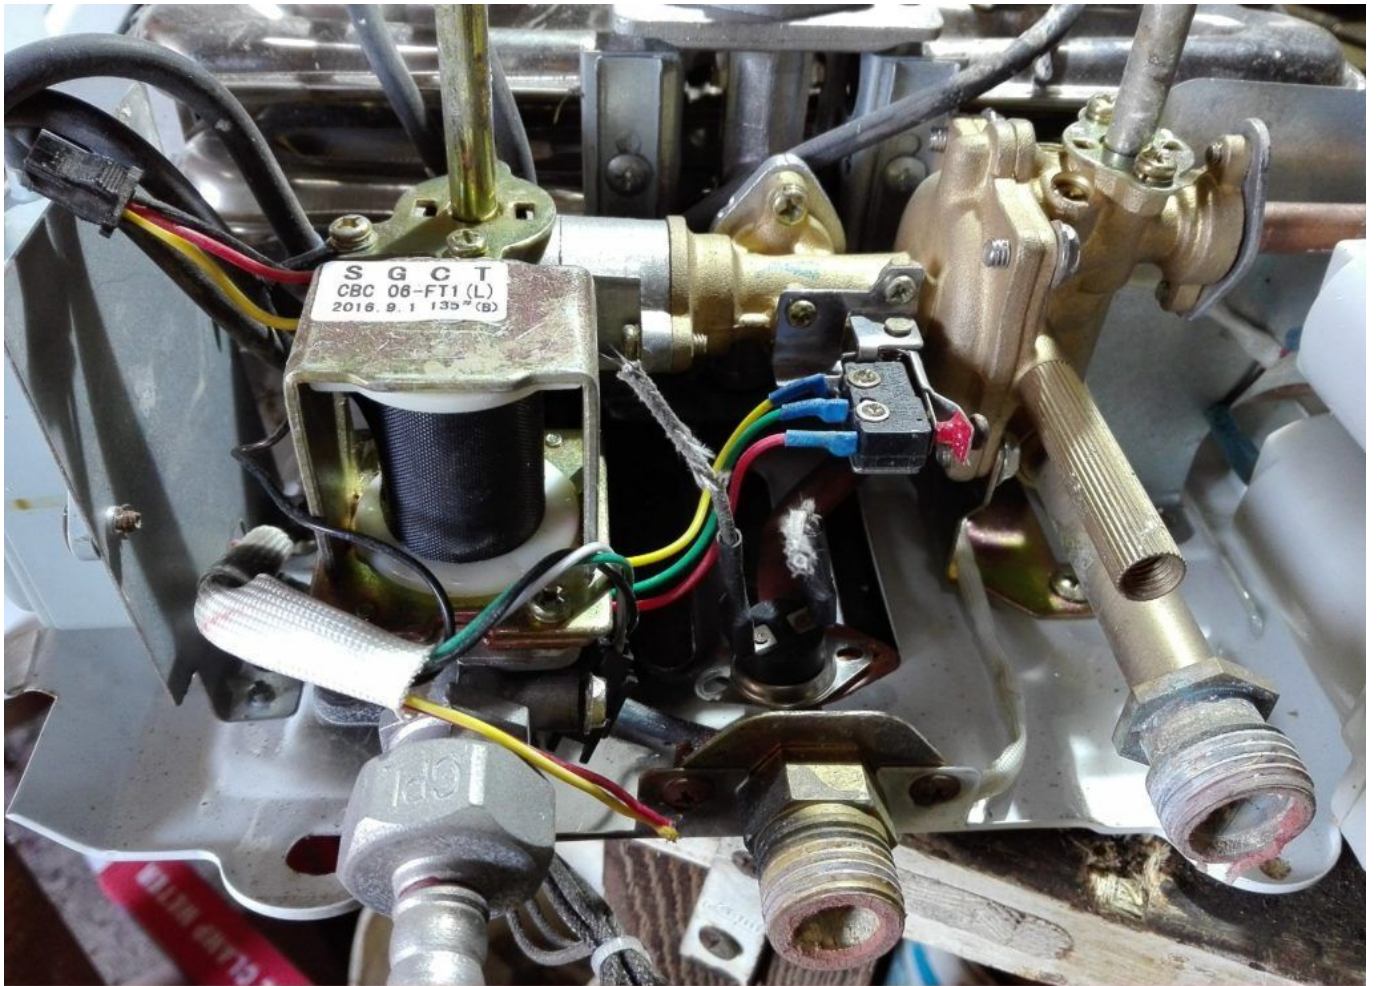

Changement injecteur gaz , M5 chauffe-eau Electronique 10l

Category: Technologie, Tester ok

written by www.mbsm.pro | 11 April 2020

Picture5 Mbsm Dot Pro : www.mbsm.pro

Changement injecteur gaz , M5 chauffe-eau Electronique 10l