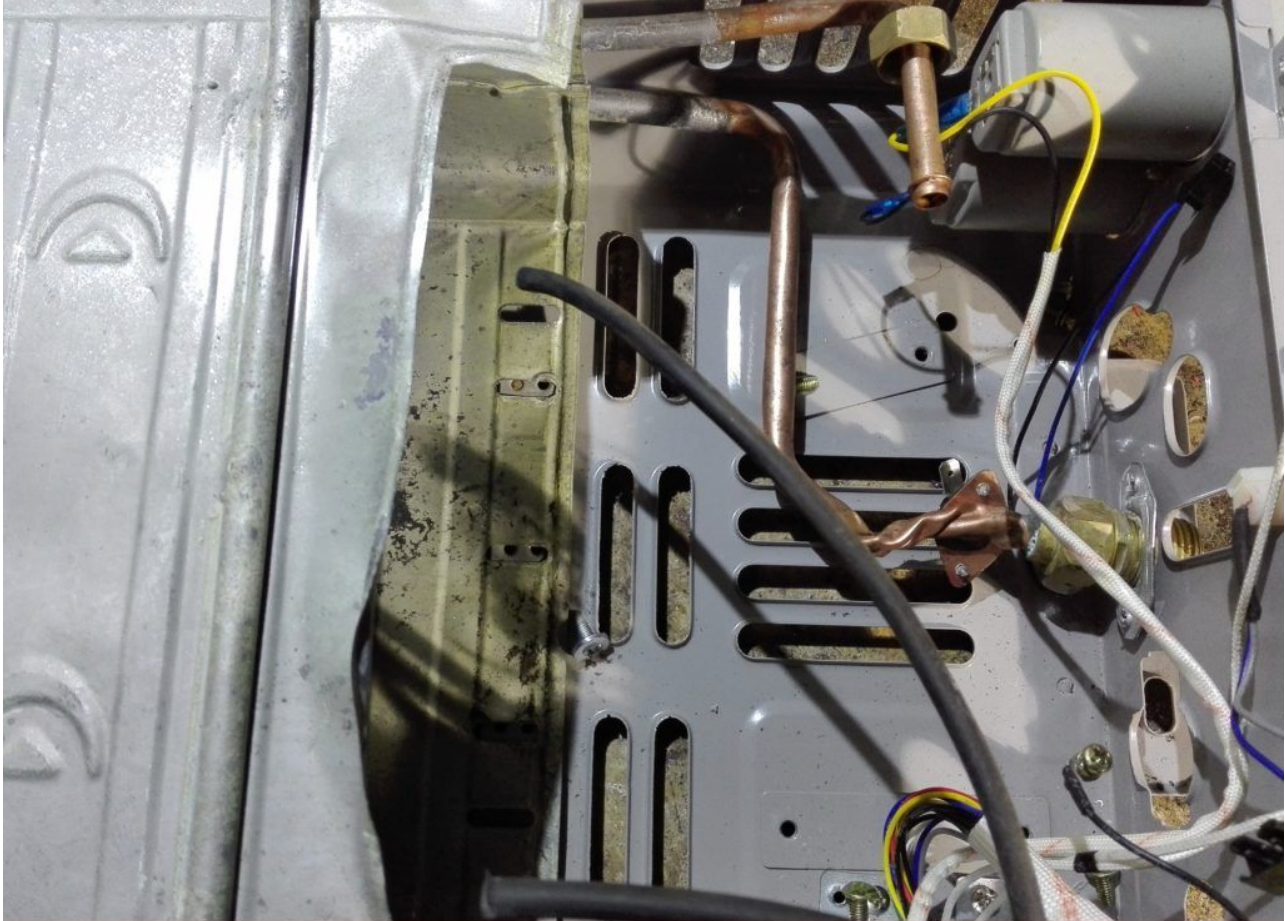

Erreur Grave montage chauffe bain Électronique

Category: Solutions

written by www.mbsm.pro | 8 April 2020

PictureS Mbsm Dot Pro : www.mbsm.pro

خطأ كبير في تركيب سخان الحمام
Serious bath heater mounting error