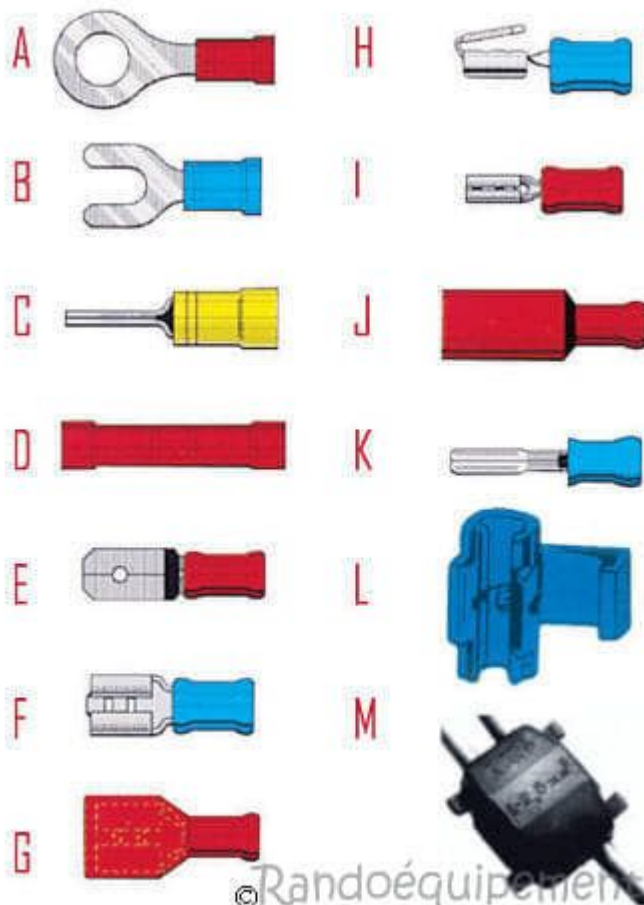

# Cosse et Fiche plat

Category: Technologie

written by [www.mbsm.pro](http://www.mbsm.pro) | 7 April 2020

PictureS Mbsm Dot Pro : [www.mbsm.pro](http://www.mbsm.pro)

On trouve également sur le marché des **cosses** pour batterie qui diffèrent selon leur surface de contact avec la batterie. Dans cette catégorie d'accessoires de connexion, on peut trouver des boîtes de dérivation, du ruban adhésif ou des bornes et des dominos.