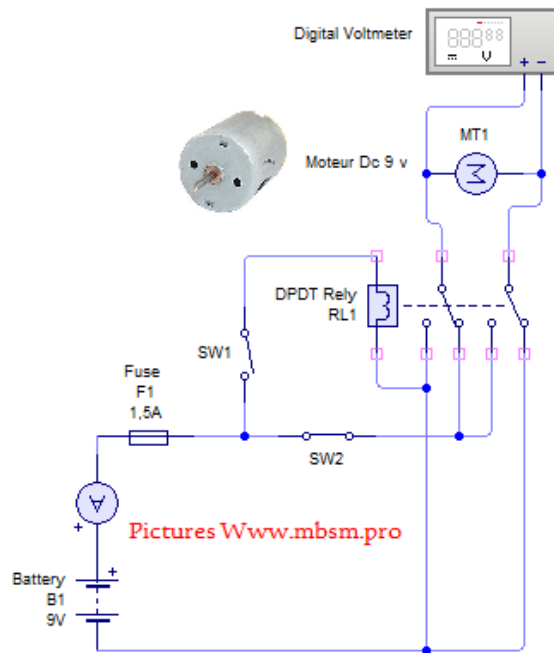

Mbsm.pro ,Inverser la rotation, d'un moteur 9v Dc, avec DPDT Rely

Category: Technologie

written by www.mbsm.pro | 18 February 2018

PictureS Mbsm Dot Pro : www.mbsm.pro

Mbsm.pro ,Inverser la rotation, d'un moteur 9v Dc, avec DPDT Rely
Mbsm.pro ,Inverser la rotation, d'un moteur 9v Dc, avec DPDT Rely