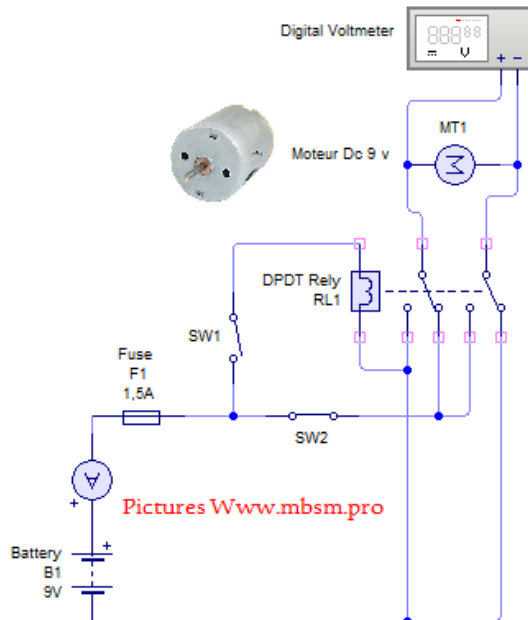

Mbsm.pro ,Inverser la rotation, d'un moteur 9v Dc, avec DPDT Rely

Category: Technologie

written by www.mbsm.pro | 18 February 2018

PictureS Mbsm Dot Pro : www.mbsm.pro

Mbsm.pro ,Inverser la rotation, d'un moteur 9v Dc, avec DPDT Rely
Mbsm.pro ,Inverser la rotation, d'un moteur 9v Dc, avec DPDT Rely