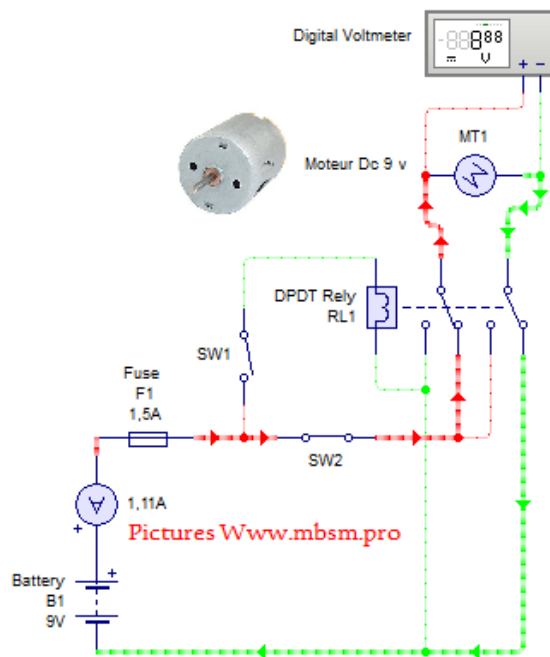

PictureS Mbsm Dot Pro : www.mbsm.pro