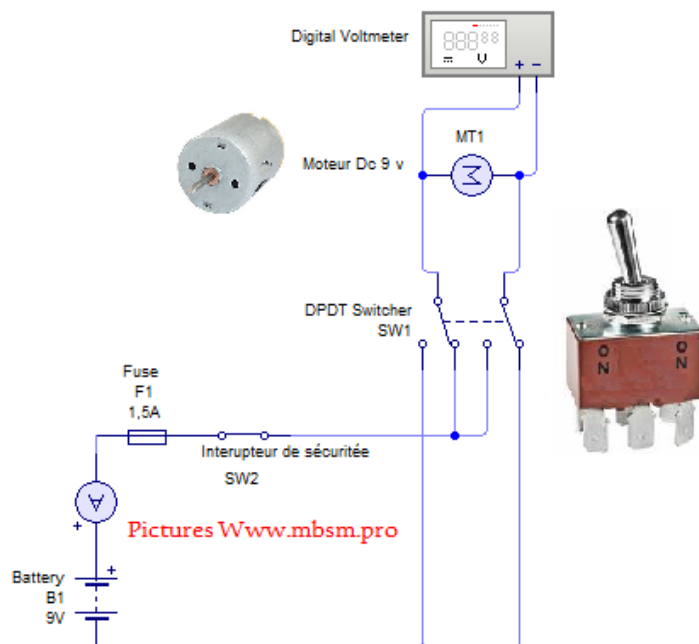

Mbsm.pro ,Inverser la rotation, d'un moteur 9v Dc, avec DPDT Switch

Category: Technologie

written by www.mbsm.pro | 18 February 2018

PictureS Mbsm Dot Pro : www.mbsm.pro

Mbsm.pro ,Inverser la rotation, d'un moteur 9v Dc, avec DPDT Switch

Mbsm.pro ,Inverser la rotation, d'un moteur 9v Dc, avec DPDT Switch

PictureS Mbsm Dot Pro : www.mbsm.pro

Pictures Wwww.mbsm.pro