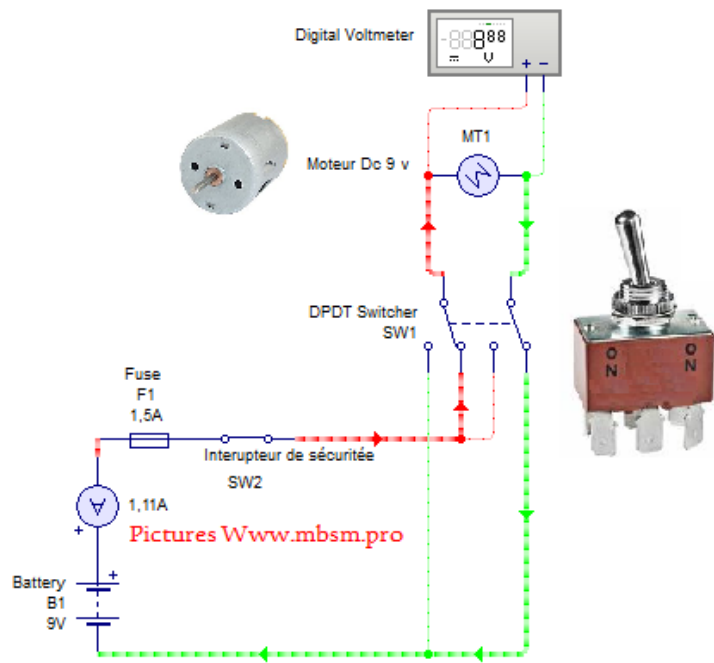

Mbsm.pro ,Inverser la rotation, d'un moteur 9v Dc, avec DPDT Switch

Category: Technologie

written by www.mbsm.pro | 18 February 2018

PictureS Mbsm Dot Pro : www.mbsm.pro

Mbsm.pro ,Inverser la rotation, d'un moteur 9v Dc, avec DPDT Switch

Mbsm.pro ,Inverser la rotation, d'un moteur 9v Dc, avec DPDT Switch

PictureS Mbsm Dot Pro : www.mbsm.pro

Pictures Wwww.mbsm.pro