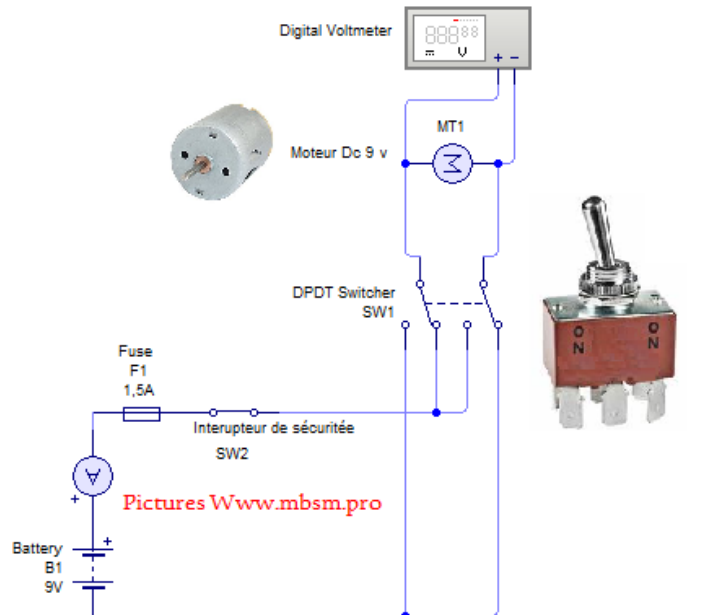

Mbsm.pro ,Inverser la rotation, d'un moteur 9v Dc, avec DPDT Switch

Category: Technologie

written by www.mbsm.pro | 18 February 2018

PictureS Mbsm Dot Pro : www.mbsm.pro

Mbsm.pro ,Inverser la rotation, d'un moteur 9v Dc, avec DPDT Switch

Mbsm.pro ,Inverser la rotation, d'un moteur 9v Dc, avec DPDT Switch

PictureS Mbsm Dot Pro : www.mbsm.pro

Pictures Wwww.mbsm.pro