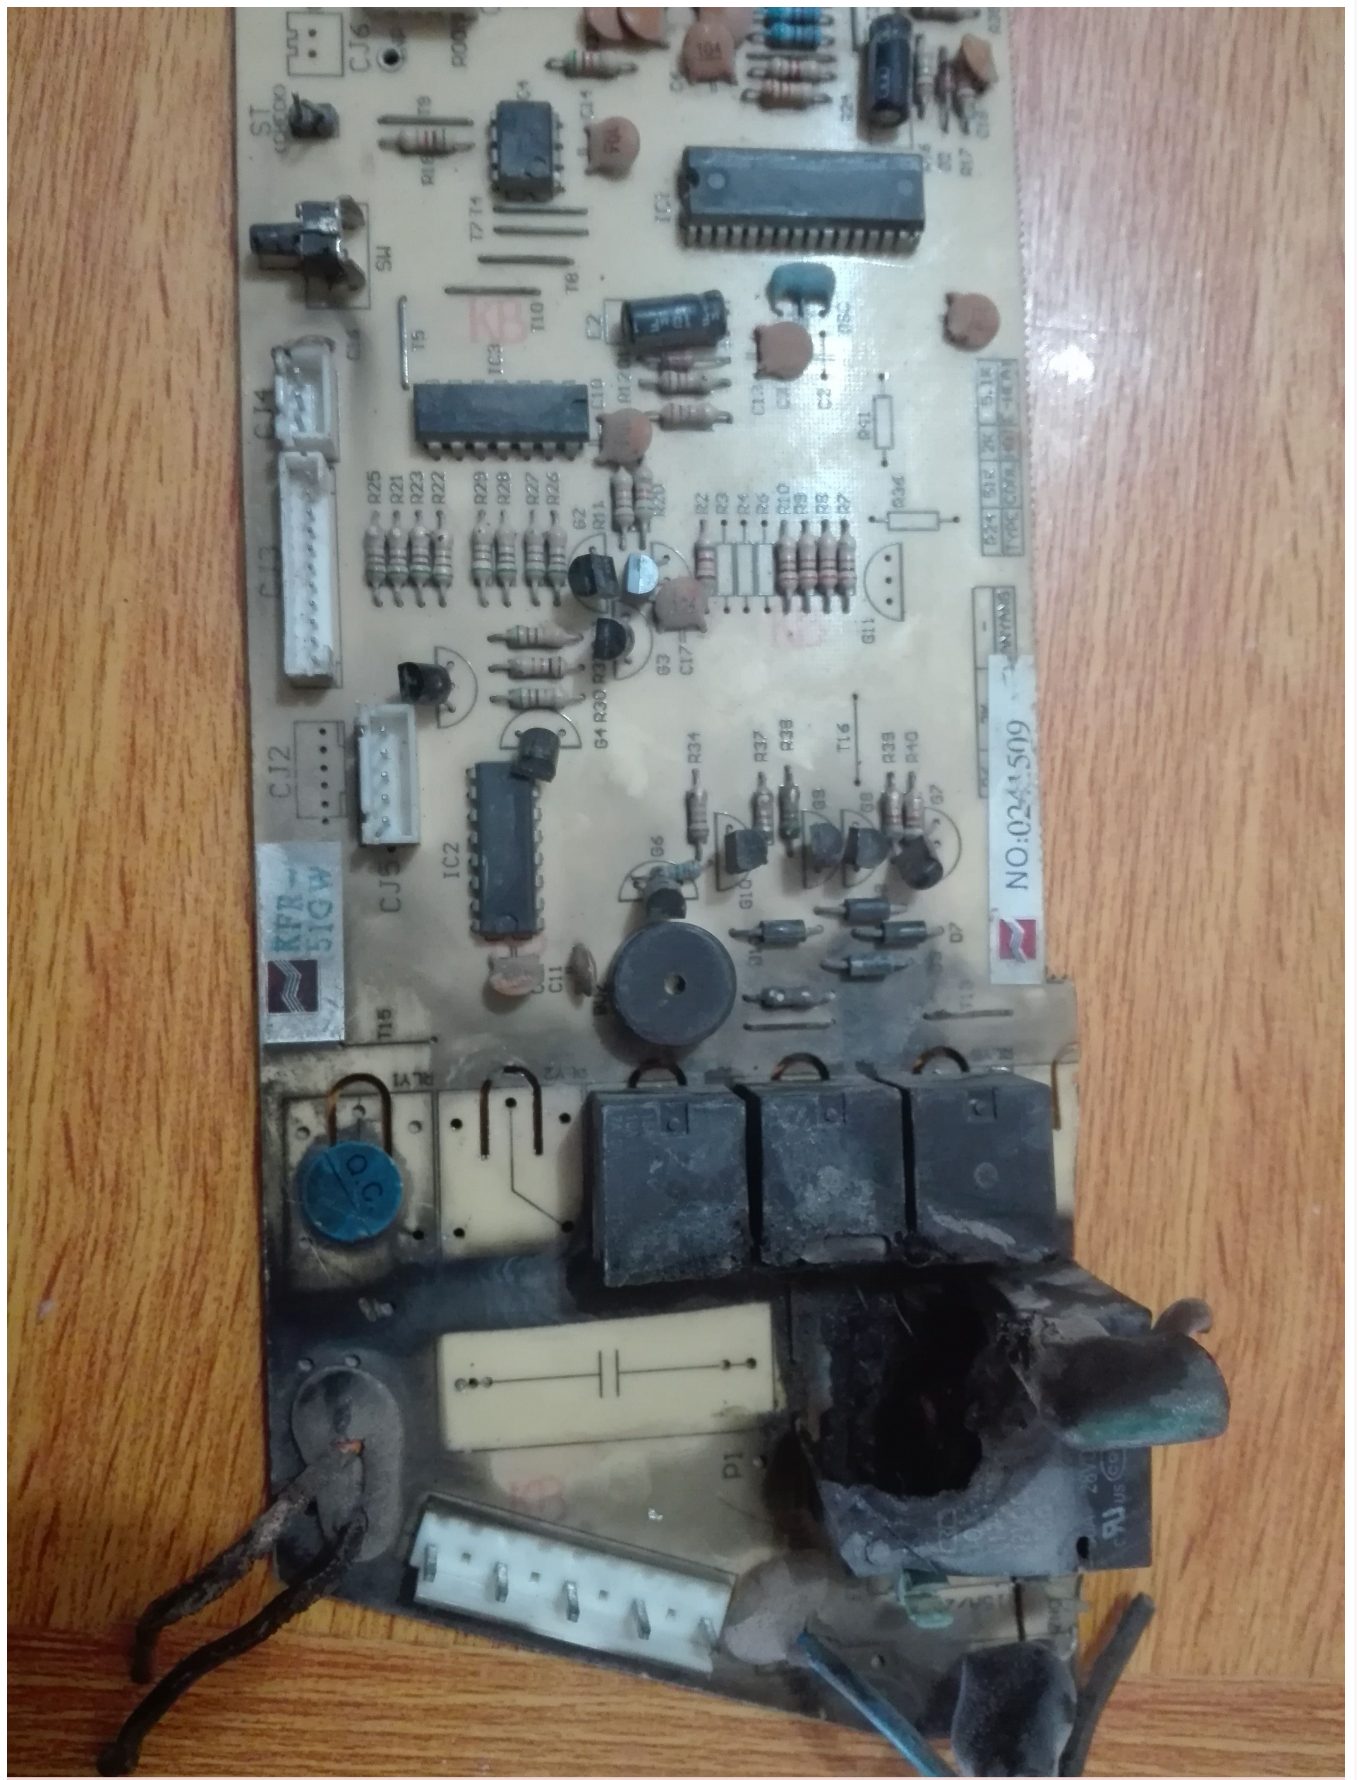

Mbsm.pro, Perte d'une carte mère LG 0241509 CHF12BTU , Surintensité au cycle d'échauffement

Category: Technologie

written by www.mbsm.pro | 12 February 2018

KFR
51GW

NO:0243509

TYPE:COM-01-14A

ANTINA

TYPE:COM-01-14A

TYPE:COM-01-14A

TYPE:COM-01-14A

TYPE:COM-01-14A

TYPE:COM-01-14A

TYPE:COM-01-14A

TYPE:COM-01-14A

TYPE:COM-01-14A

TYPE:COM-01-14A