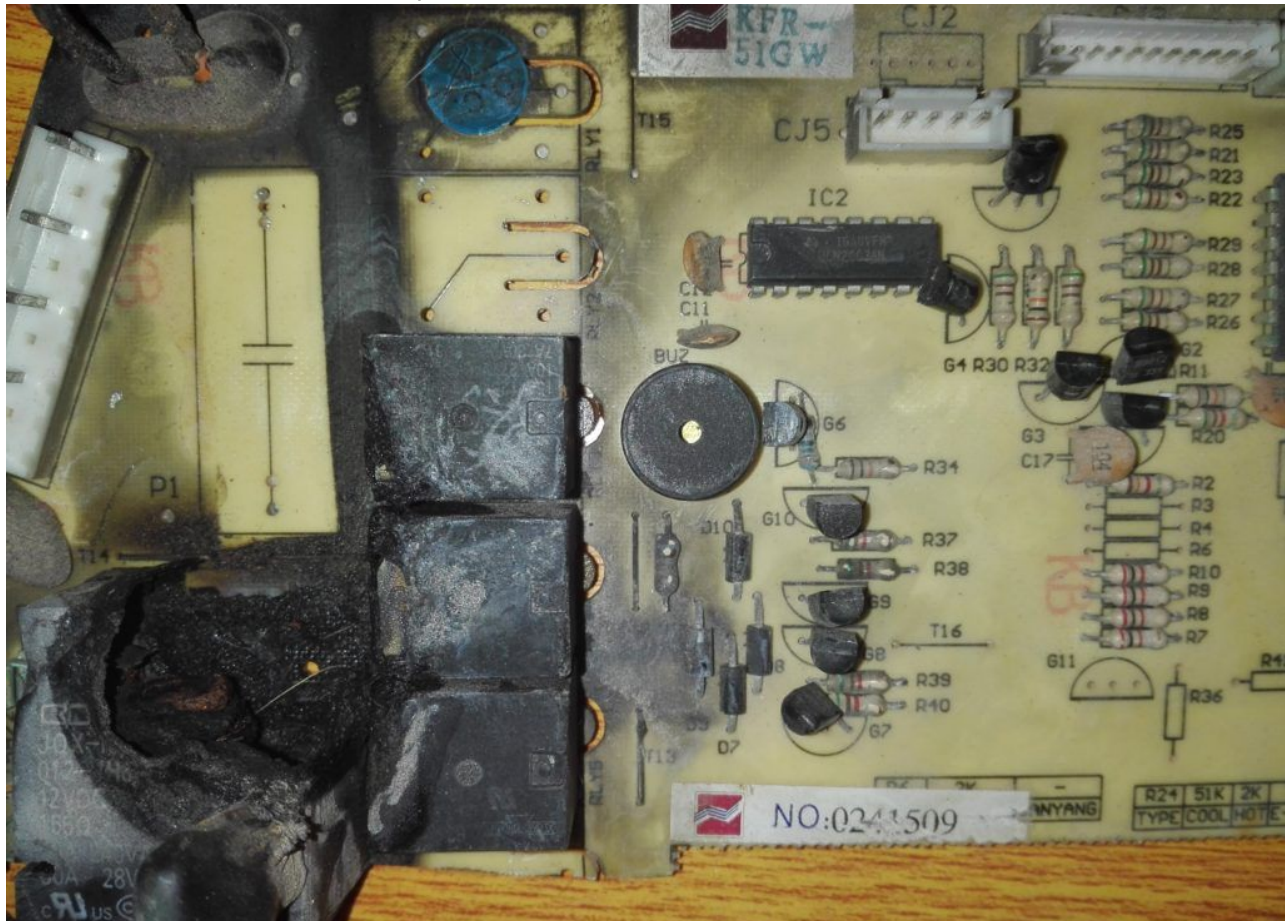

Mbsm.pro, Perte d'une carte mère LG 0241509 CHF12BTU , Surintensité au cycle d'échauffement

Category: Technologie

written by www.mbsm.pro | 12 February 2018