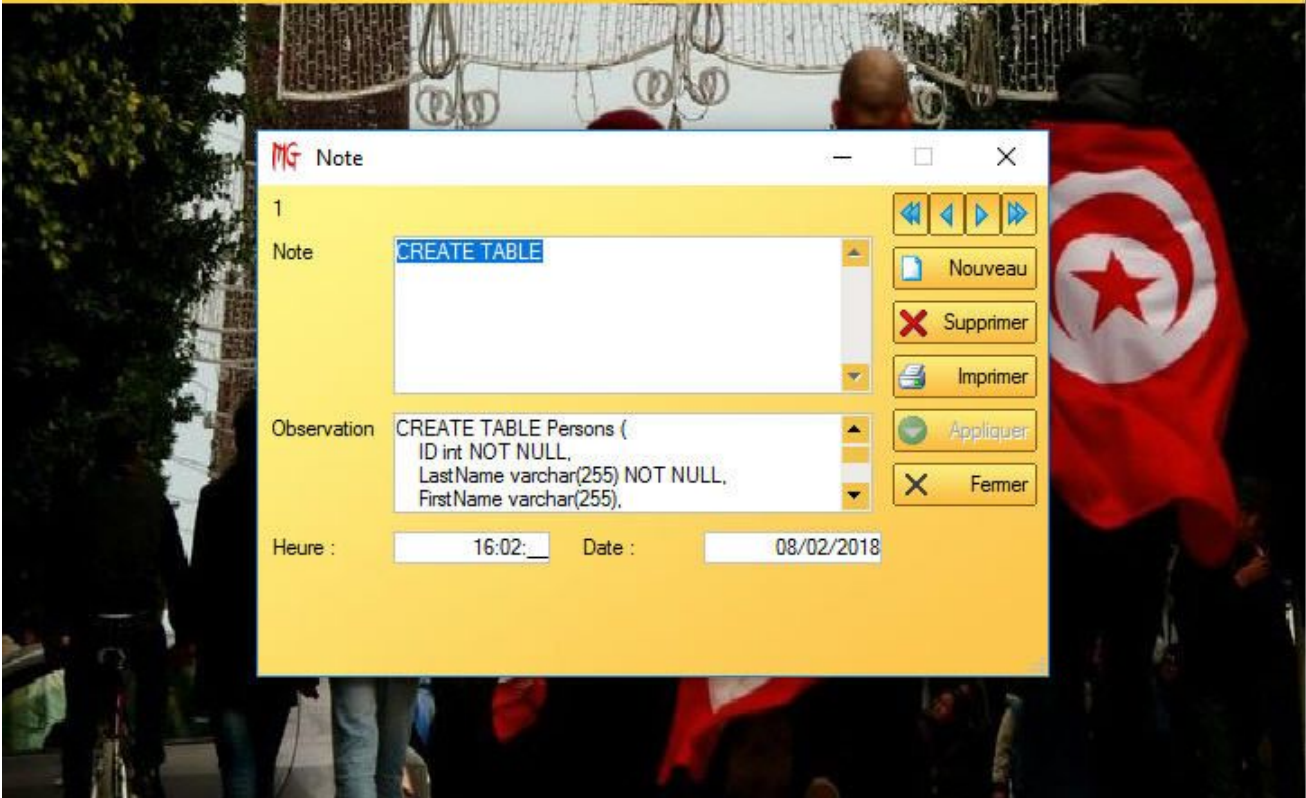

MGS Liens

1

Lien <https://www.mbsm.pro>

Observation The better site web

Heure : 15:54 Date : 08/02/2018

Nouveau Supprimer Imprimer Appliquer Fermer

PictureS Mbsm Dot Pro ; www.mbsm.pro

- Aide de l'application F1
- Aide des fonctionnalités automatiques
- Optimiser la vitesse d'accès à la base de données
- Sauvegarder les données...
- Sauvegarder l'application...
- Réparation de la base de données
- Créer, modifier un état...
- Créer, modifier une requête...
- Suggestions, dysfonctionnements...
- Mise à jour de l'application
- Licence d'utilisation
- Enregistrement du produit...