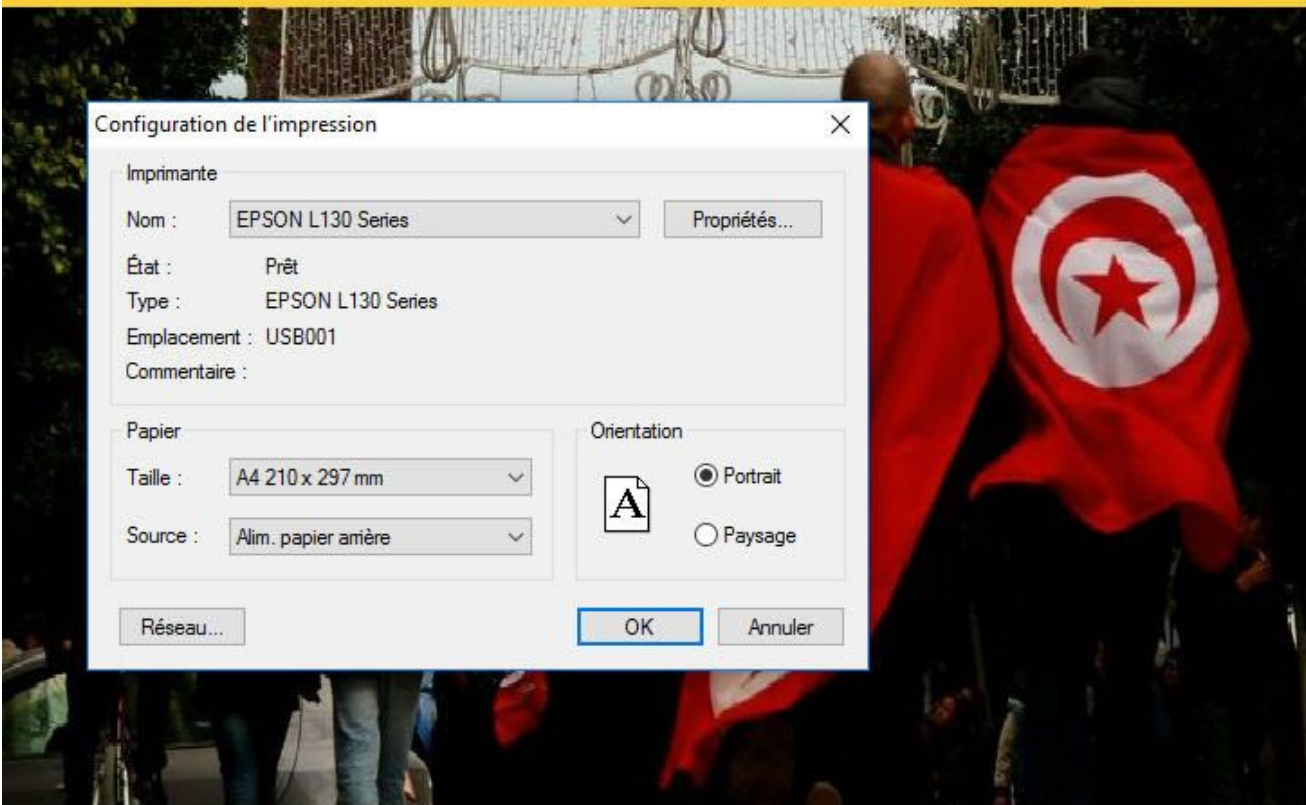

MGS Liens

1

Lien <https://www.mbsm.pro>

Observation The better site web

Heure : 15:54 Date : 08/02/2018

Nouveau Supprimer Imprimer Appliquer Fermer

PictureS Mbsm Dot Pro ; www.mbsm.pro

- Aide de l'application F1
- Aide des fonctionnalités automatiques
- Optimiser la vitesse d'accès à la base de données
- Sauvegarder les données...
- Sauvegarder l'application...
- Réparation de la base de données
- Créer, modifier un état...
- Créer, modifier une requête...
- Suggestions, dysfonctionnements...
- Mise à jour de l'application
- Licence d'utilisation
- Enregistrement du produit...