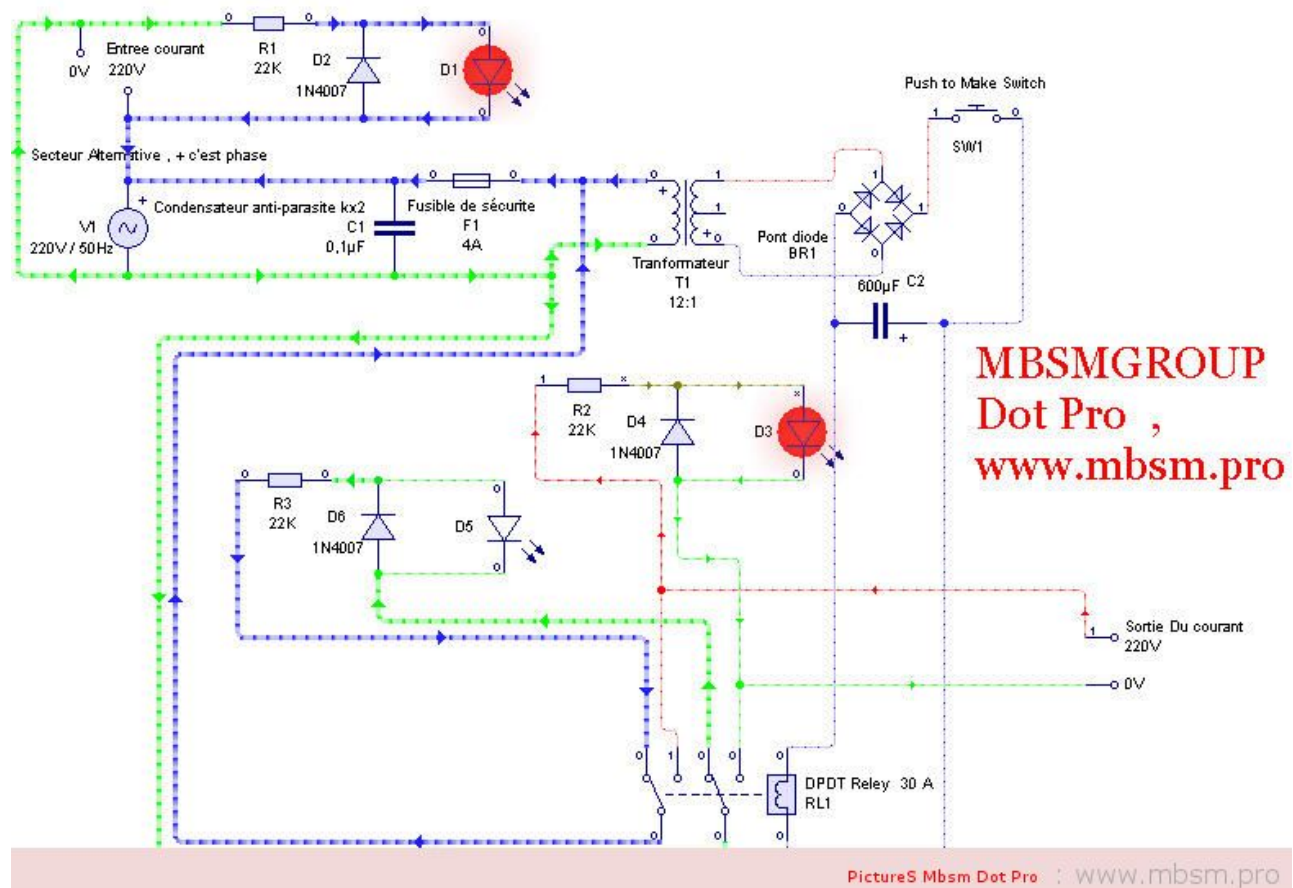

Exemple de sécurité , Relais de protection de choc 220 v Ac , www.mbsm.pro

Category: Technologie, Tester ok
written by www.mbsm.pro | 26 January 2018

Exemple de sécurité , Relais de protection de choc 220 v Ac , www.mbsm.pro
un simple montage

- entrée du courant
- sortie du courant
- protéger par un relais 12v dc
- pour les travaux de danger